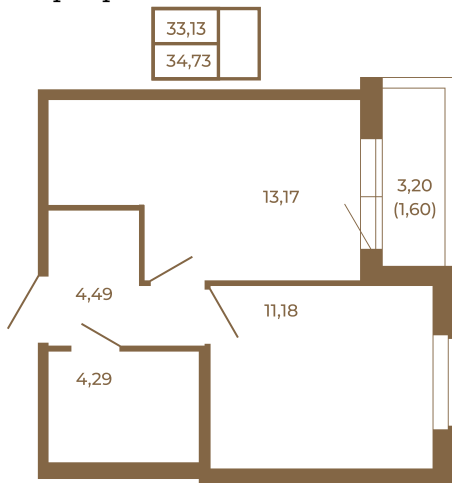

Таймс

Однокомнатная квартира 35 кв. м. с просторной кухней-гостиной

План квартиры с мебелью

Адрес дома:

Россия, Ленинградская область, Всеволожский район, Сертолово, микрорайон Чёрная Речка

Площадь, кв.м. **34.73**

Жилая, кв.м. **10.9**

Корпус **12**

Этаж **2**

Стоимость:

0 руб.

План квартиры без мебели

Расположение квартиры на этаже

(812) 335-0-214