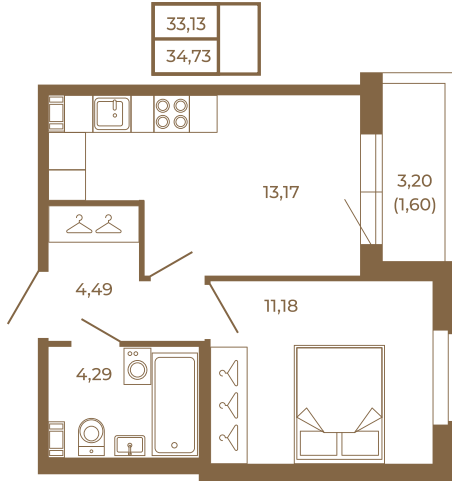

Таймс

Однокомнатная квартира 35 кв. м. с просторной кухней-гостиной

План квартиры с мебелью

Адрес дома:

Россия, Ленинградская область, Всеволожский район, Сертолово, микрорайон Чёрная Речка

Площадь, кв.м. **34.73**

Жилая, кв.м. **10.9**

Корпус **12**

Этаж **2**

Стоимость:

0 руб.

План квартиры без мебели

Расположение квартиры на этаже

(812) 335-0-214