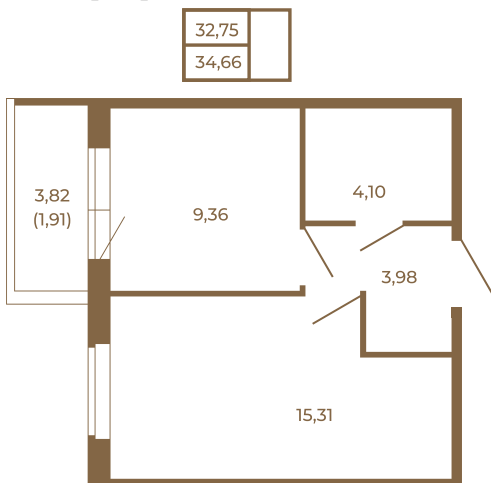

## Классическая небольшая однокомнатная квартира

План квартиры с мебелью

План квартиры без мебели

Расположение квартиры на этаже

Адрес дома:

Россия, Ленинградская область, Всеволожский район, Сертолово, микрорайон Чёрная Речка

Площадь, кв.м. **34.66**

Жилая, кв.м. **15.2**

Корпус **12**

Этаж **4**

Стоимость:

**0 руб.**

(812) 335-0-214