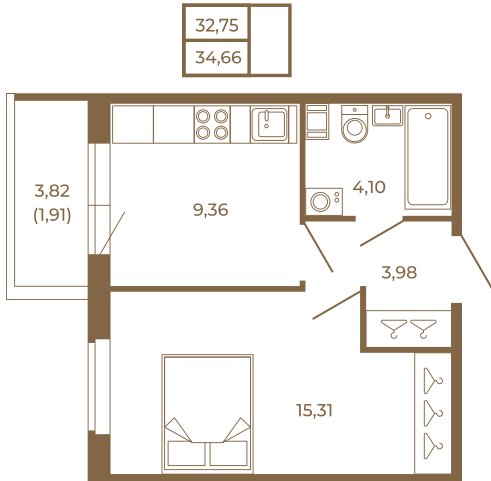

## Классическая небольшая однокомнатная квартира

План квартиры с мебелью

План квартиры без мебели

Расположение квартиры на этаже

Адрес дома:

Россия, Ленинградская область, Всеволожский район, Сертолово, микрорайон Чёрная Речка

Площадь, кв.м. **34.66**

Жилая, кв.м. **15.2**

Корпус **12**

Этаж **4**

Стоимость:

**0 руб.**

(812) 335-0-214