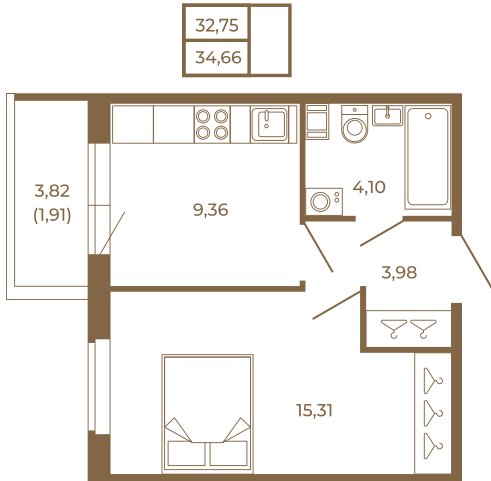

Таймс

Классическая небольшая однокомнатная квартира

План квартиры с мебелью

План квартиры без мебели

Расположение квартиры на этаже

Адрес дома:

Россия, Ленинградская область, Всеволожский район, Сертолово, микрорайон Чёрная Речка

Площадь, кв.м. **34.66**

Жилая, кв.м. **15.1**

Корпус **12**

Этаж **3**

Стоимость:

0 руб.

(812) 335-0-214