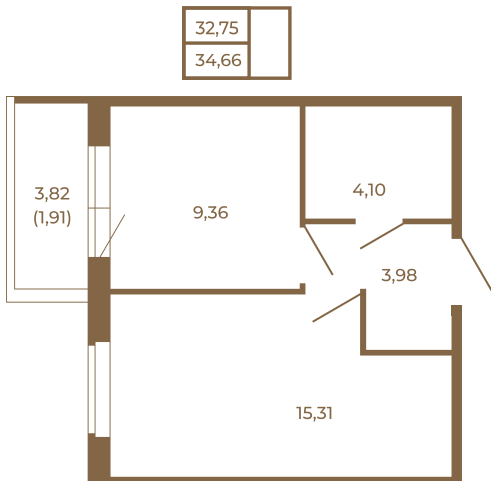

Таймс

Классическая небольшая однокомнатная квартира

План квартиры с мебелью

План квартиры без мебели

Расположение квартиры на этаже

Адрес дома:

Россия, Ленинградская область, Всеволожский район, Сертолово, микрорайон Чёрная Речка

Площадь, кв.м. **34.66**

Жилая, кв.м. **15.1**

Корпус **12**

Этаж **3**

Стоимость:

0 руб.

(812) 335-0-214