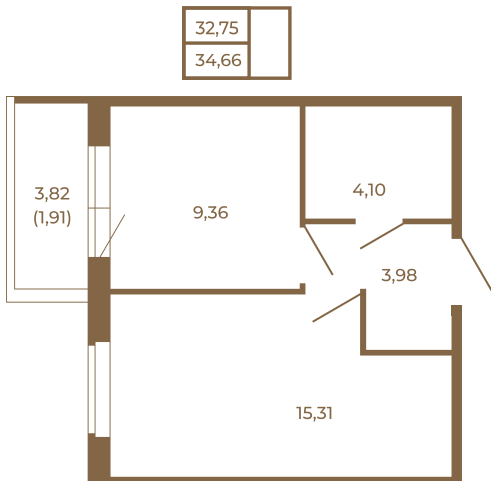

Таймс

Классическая небольшая однокомнатная квартира

План квартиры с мебелью

План квартиры без мебели

Расположение квартиры на этаже

Адрес дома:

Россия, Ленинградская область, Всеволожский район, Сертолово, микрорайон Чёрная Речка

Площадь, кв.м. **34.66**

Жилая, кв.м. **15.1**

Корпус **12**

Этаж **2**

Стоимость:

0 руб.

(812) 335-0-214