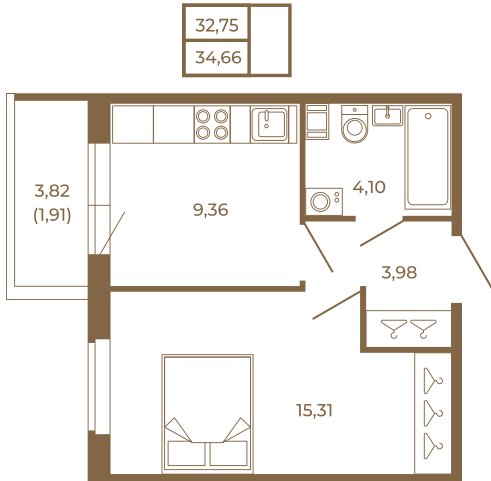

Таймс

Классическая небольшая однокомнатная квартира

План квартиры с мебелью

План квартиры без мебели

Расположение квартиры на этаже

Адрес дома:

Россия, Ленинградская область, Всеволожский район, Сертолово, микрорайон Чёрная Речка

Площадь, кв.м. **34.66**

Жилая, кв.м. **15.1**

Корпус **12**

Этаж **2**

Стоимость:

0 руб.

(812) 335-0-214