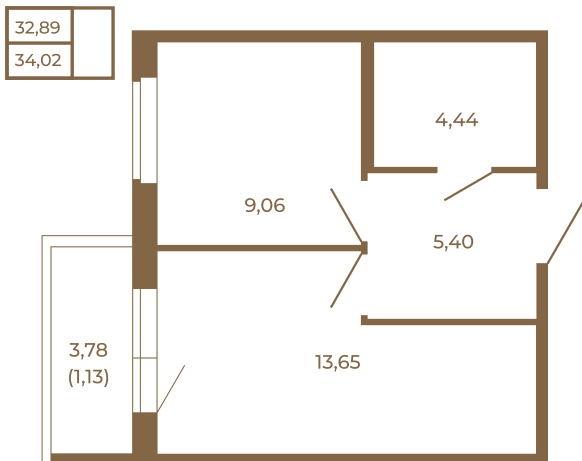

Жилая, кв.м. **9**

Корпус **12**

Этаж **1**

Стоимость:

0 руб.

План квартиры без мебели

Расположение квартиры на этаже

(812) 335-0-214