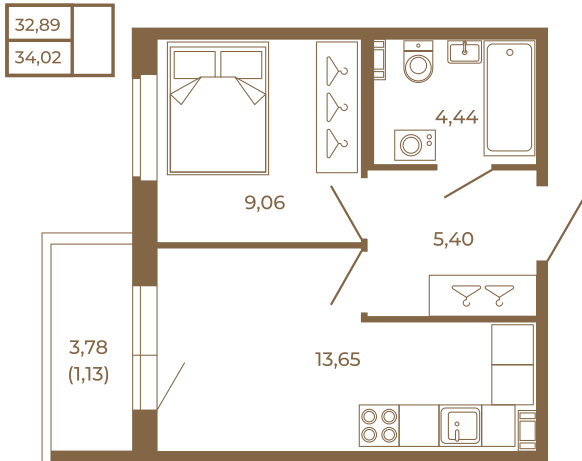

Таймс

Однокомнатная квартира 33 кв. м. с просторной кухней-гостиной

План квартиры с мебелью

Адрес дома:
Россия, Ленинградская область, Всеволожский район, Сертолово, микрорайон Чёрная Речка

Площадь, кв.м. **34.02**

Жилая, кв.м. **9**

Корпус **12**

Этаж **1**

Стоимость:

0 руб.

План квартиры без мебели

Расположение квартиры на этаже

(812) 335-0-214