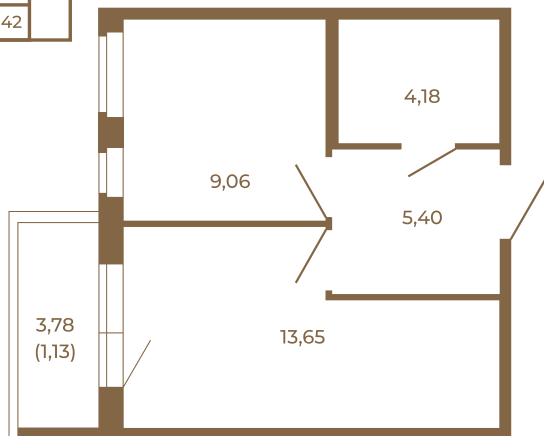

Таймс

Однокомнатная квартира 33 кв. м. с просторной кухней-гостиной

План квартиры с мебелью

32,29
33,42

Адрес дома:
Россия, Ленинградская область, Всеволожский район, Сертолово, микрорайон Чёрная Речка

Площадь, кв.м. **33.42**

Жилая, кв.м. **8.9**

Корпус **12**

Этаж **4**

Стоимость:

0 руб.

План квартиры без мебели

32,29
33,42

Расположение квартиры на этаже