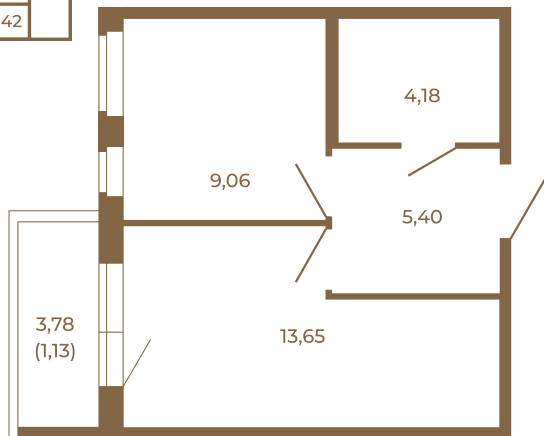

Таймс

Однокомнатная квартира 33 кв. м. с просторной кухней-гостиной

План квартиры с мебелью

32,29
33,42

Адрес дома:
Россия, Ленинградская область, Всеволожский район, Сертолово, микрорайон Чёрная Речка

Площадь, кв.м. **33.42**

Жилая, кв.м. **8.9**

Корпус **12**

Этаж **4**

Стоимость:

0 руб.

План квартиры без мебели

32,29
33,42

Расположение квартиры на этаже