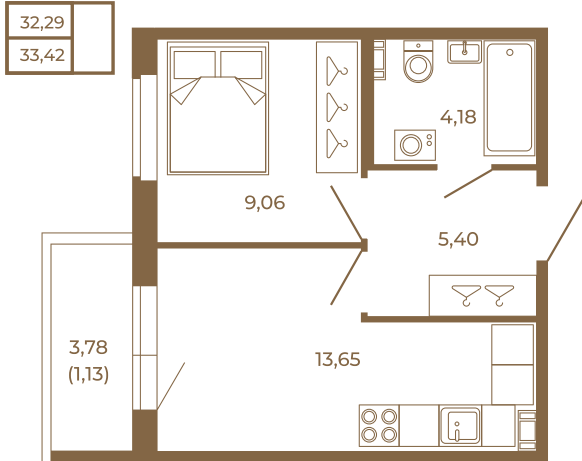

Таймс

Однокомнатная квартира 33 кв. м. с просторной кухней-гостиной

План квартиры с мебелью

Адрес дома:
Россия, Ленинградская область, Всеволожский район, Сертолово, микрорайон Чёрная Речка

Площадь, кв.м. **33.42**

Жилая, кв.м. **8.8**

Корпус **12**

Этаж **3**

Стоимость:

0 руб.

План квартиры без мебели

Расположение квартиры на этаже

(812) 335-0-214