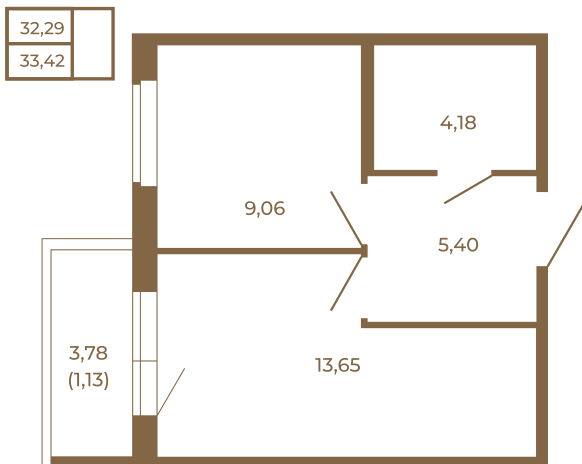

Таймс

Однокомнатная квартира 33 кв. м. с просторной кухней-гостиной

План квартиры с мебелью

Адрес дома:
Россия, Ленинградская область, Всеволожский район, Сертолово, микрорайон Чёрная Речка

Площадь, кв.м. **33.42**

Жилая, кв.м. **8.8**

Корпус **12**

Этаж **3**

Стоимость:

0 руб.

План квартиры без мебели

Расположение квартиры на этаже

(812) 335-0-214