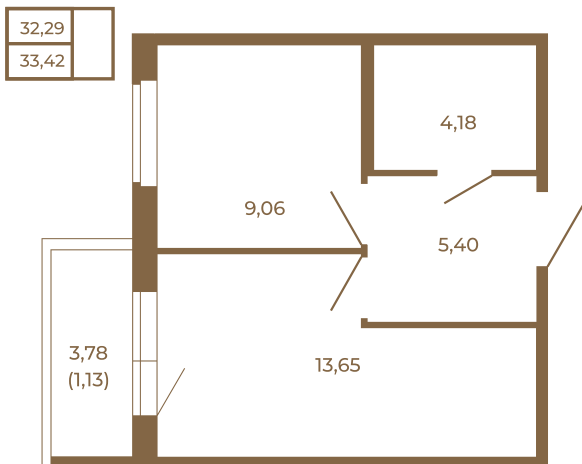

## Однокомнатная квартира 33 кв. м. с просторной кухней-гостиной

План квартиры с мебелью

Адрес дома:

Россия, Ленинградская область, Всеволожский район, Сертолово, микрорайон Чёрная Речка

Площадь, кв.м. **33.42**

Жилая, кв.м. **9**

Корпус **12**

Этаж **2**

Стоимость:

**0 руб.**

План квартиры без мебели

Расположение квартиры на этаже

(812) 335-0-214