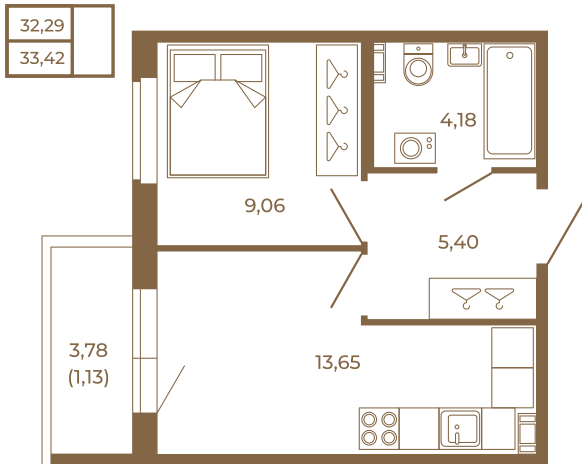

## Однокомнатная квартира 33 кв. м. с просторной кухней-гостиной

План квартиры с мебелью

Адрес дома:

Россия, Ленинградская область, Всеволожский район, Сертолово, микрорайон Чёрная Речка

Площадь, кв.м. **33.42**

Жилая, кв.м. **9**

Корпус **12**

Этаж **2**

Стоимость:

**0 руб.**

План квартиры без мебели

Расположение квартиры на этаже

(812) 335-0-214