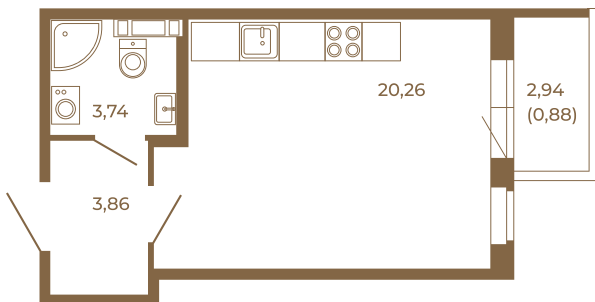

# Таймс

**Отличная студия правильной формы с большой кухней-гостиной и видом на лес**

План квартиры с мебелью

27,86	
28,74	

План квартиры без мебели

27,86	
28,74	

Расположение квартиры на этаже

Адрес дома: