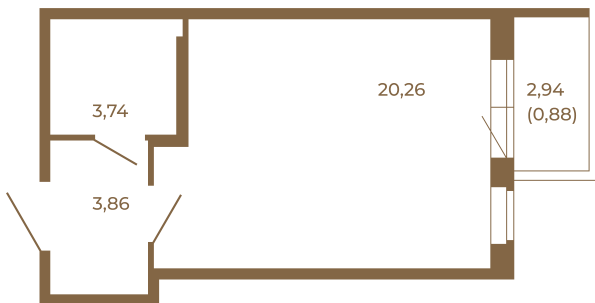

# Таймс

**Отличная студия правильной формы с большой кухней-гостиной и видом на лес**

План квартиры с мебелью

27,86	
28,74	

План квартиры без мебели

27,86	
28,74	

Расположение квартиры на этаже

Адрес дома:

Россия, Ленинградская область, Всеволожский район, Сертолово, микрорайон Чёрная Речка

Площадь, кв.м. **28.74**

Жилая, кв.м. **20.1**

Корпус **12**

Этаж **1**

Стоимость:

**0 руб.**

(812) 335-0-214