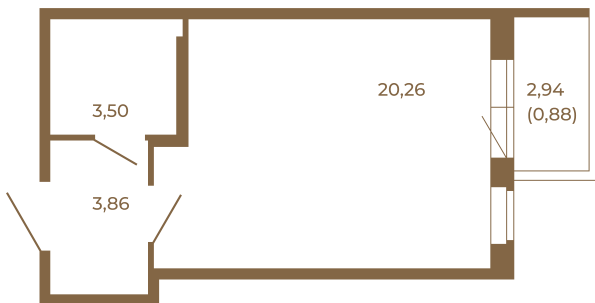

Таймс

Отличная студия правильной формы с большой кухней-гостиной и видом на лес

План квартиры с мебелью

27,62	
28,50	

План квартиры без мебели

27,62	
28,50	

Расположение квартиры на этаже

Адрес дома:

Россия, Ленинградская область, Всеволожский район, Сертолово, микрорайон Чёрная Речка

Площадь, кв.м. **28.5**

Жилая, кв.м. **20**

Корпус **12**

Этаж **4**

Стоимость:

0 руб.

(812) 335-0-214