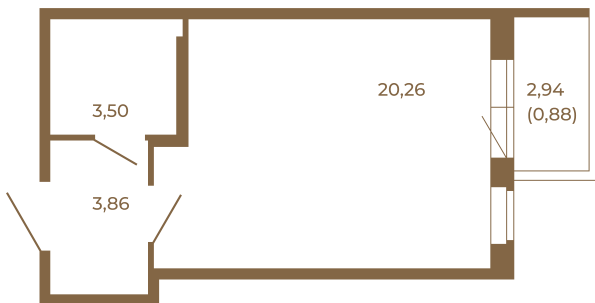

Таймс

Отличная студия правильной формы с большой кухней-гостиной и видом на лес

План квартиры с мебелью

27,62	
28,50	

План квартиры без мебели

27,62	
28,50	

Расположение квартиры на этаже

Адрес дома:

Россия, Ленинградская область, Всеволожский район, Сертолово, микрорайон Чёрная Речка

Площадь, кв.м. **28.5**

Жилая, кв.м. **19.9**

Корпус **12**

Этаж **3**

Стоимость:

0 руб.

(812) 335-0-214