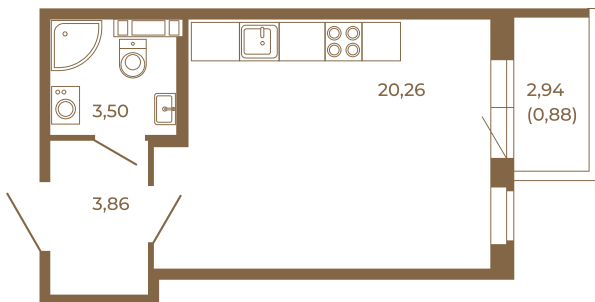

Таймс

Отличная студия правильной формы с большой кухней-гостиной и видом на лес

План квартиры с мебелью

27,62	
28,50	

План квартиры без мебели

27,62	
28,50	

Расположение квартиры на этаже

Адрес дома: