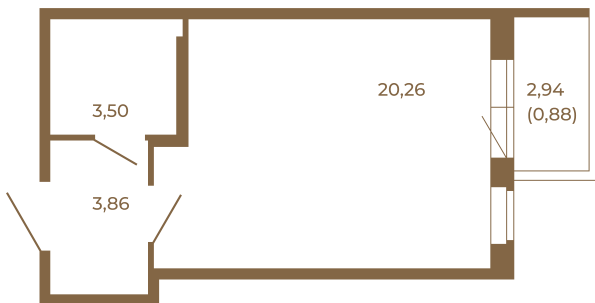

# Таймс

**Отличная студия правильной формы с большой кухней-гостиной и видом на лес**

План квартиры с мебелью

27,62	
28,50	

План квартиры без мебели

27,62	
28,50	

Расположение квартиры на этаже

Адрес дома:

Россия, Ленинградская область, Всеволожский район, Сертолово, микрорайон Чёрная Речка

Площадь, кв.м. **28.5**

Жилая, кв.м. **20**

Корпус **12**

Этаж **2**

Стоимость:

**0 руб.**

(812) 335-0-214