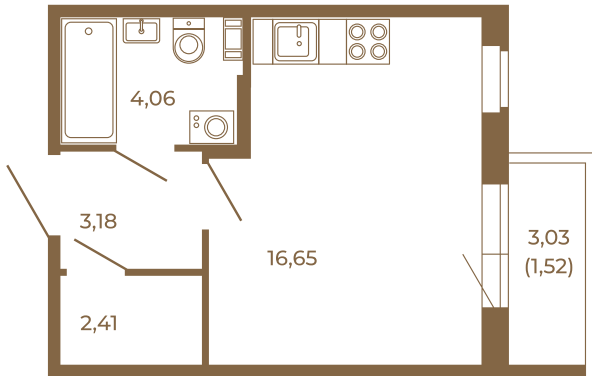

Таймс

Единственная студия со встроенной гардеробной

План квартиры с мебелью

26,30	
27,82	

План квартиры без мебели

26,30	
27,82	

Расположение квартиры на этаже

Адрес дома: