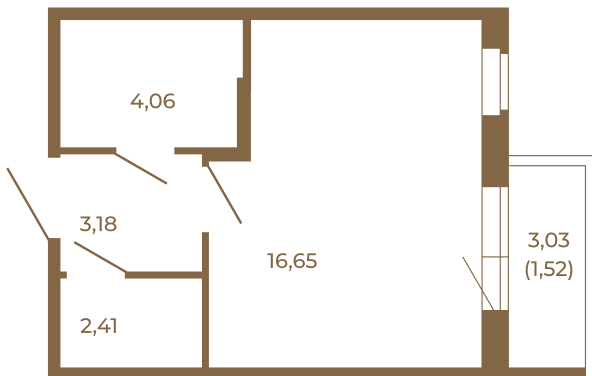

Таймс

Единственная студия со встроенной гардеробной

План квартиры с мебелью

26,30	
27,82	

План квартиры без мебели

26,30	
27,82	

Расположение квартиры на этаже

Адрес дома:

Россия, Ленинградская область, Всеволожский район, Сертолово, микрорайон Чёрная Речка

Площадь, кв.м. **27.82**

Жилая, кв.м. **16.4**

Корпус **12**

Этаж **4**

Стоимость:

0 руб.

(812) 335-0-214