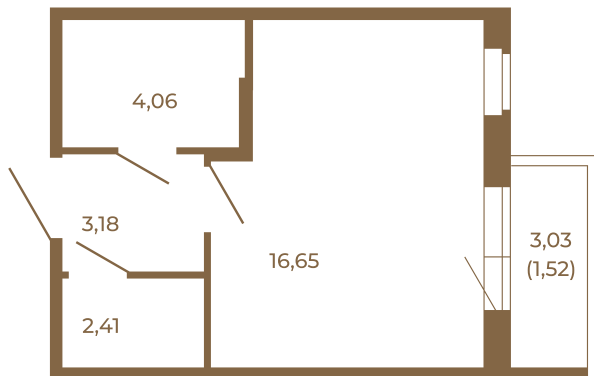

## Единственная студия со встроенной гардеробной

План квартиры с мебелью

26,30	
27,82	

План квартиры без мебели

26,30	
27,82	

Расположение квартиры на этаже

Адрес дома:

Россия, Ленинградская область, Всеволожский район, Сертолово, микрорайон Чёрная Речка

Площадь, кв.м. **27.82**

Жилая, кв.м. **16.5**

Корпус **12**

Этаж **3**

Стоимость:

**0 руб.**

(812) 335-0-214