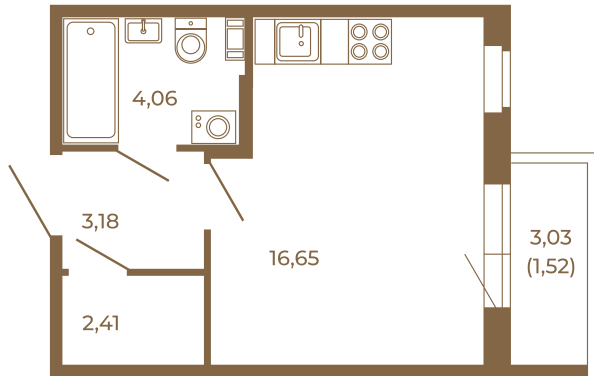

## Единственная студия со встроенной гардеробной

План квартиры с мебелью

26,30	
27,82	

План квартиры без мебели

26,30	
27,82	

Расположение квартиры на этаже

Адрес дома:

Россия, Ленинградская область, Всеволожский район, Сертолово, микрорайон Чёрная Речка

Площадь, кв.м. **27.82**

Жилая, кв.м. **16.5**

Корпус **12**

Этаж **3**

Стоимость:

**0 руб.**

(812) 335-0-214