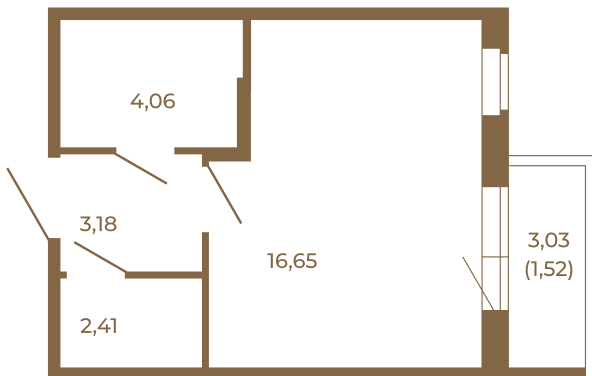

## Единственная студия со встроенной гардеробной

План квартиры с мебелью

26,30	
27,82	

План квартиры без мебели

26,30	
27,82	

Расположение квартиры на этаже

Адрес дома:

Россия, Ленинградская область, Всеволожский район, Сертолово, микрорайон Чёрная Речка

Площадь, кв.м. **27.82**

Жилая, кв.м. **16.5**

Корпус **12**

Этаж **2**

Стоимость:

**0 руб.**

(812) 335-0-214