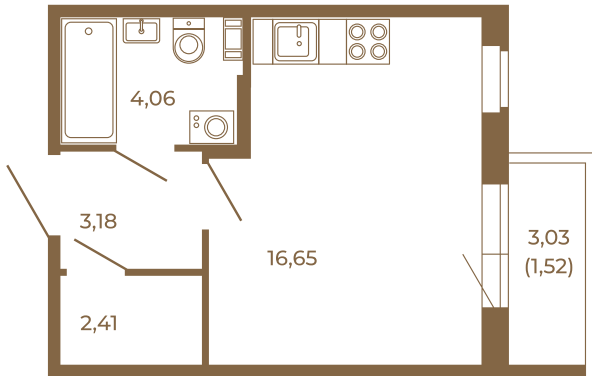

## Единственная студия со встроенной гардеробной

План квартиры с мебелью

26,30	
27,82	

План квартиры без мебели

26,30	
27,82	

Расположение квартиры на этаже

Адрес дома:

Россия, Ленинградская область, Всеволожский район, Сертолово, микрорайон Чёрная Речка

Площадь, кв.м. **27.82**

Жилая, кв.м. **16.5**

Корпус **12**

Этаж **2**

Стоимость:

**0 руб.**

(812) 335-0-214