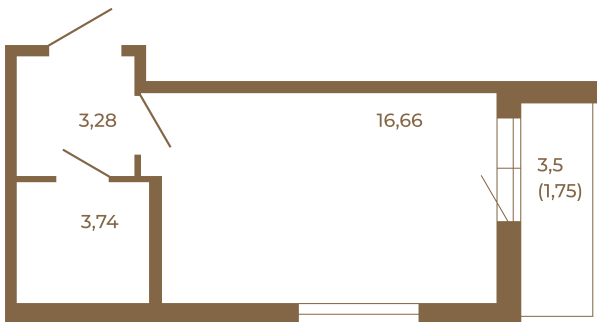

## Классическая студия 25 кв. м.

План квартиры с мебелью

23,68	
25,43	

План квартиры без мебели

23,68	
25,43	

Расположение квартиры на этаже

Адрес дома:

Россия, Ленинградская область, Всеволожский район, Сертолово, микрорайон Чёрная Речка

Площадь, кв.м. **25.43**

Жилая, кв.м. **16.4**

Корпус **12**

Этаж **1**

Стоимость:

**0 руб.**

(812) 335-0-214