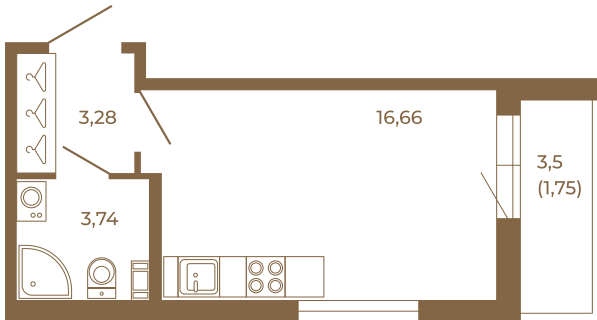

## Классическая студия 25 кв. м.

План квартиры с мебелью

23,68	
25,43	

План квартиры без мебели

23,68	
25,43	

Расположение квартиры на этаже

Адрес дома:

Россия, Ленинградская область, Всеволожский район, Сертолово, микрорайон Чёрная Речка

Площадь, кв.м. **25.43**

Жилая, кв.м. **16.4**

Корпус **12**

Этаж **1**

Стоимость:

**0 руб.**

(812) 335-0-214