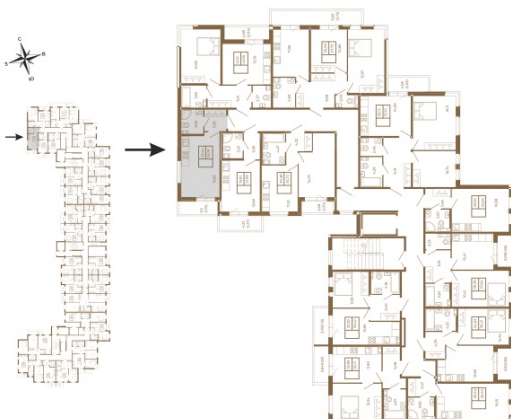

## Классическая студия 25 кв. м.

План квартиры с мебелью

23,68	
25,43	

План квартиры без мебели

23,68	
25,43	

Расположение квартиры на этаже

Адрес дома:

Россия, Ленинградская область, Всеволожский район, Сертолово, микрорайон Чёрная Речка

Площадь, кв.м. **25.43**

Жилая, кв.м. **16.4**

Корпус **12**

Этаж **1**

Стоимость:

**0 руб.**

(812) 335-0-214