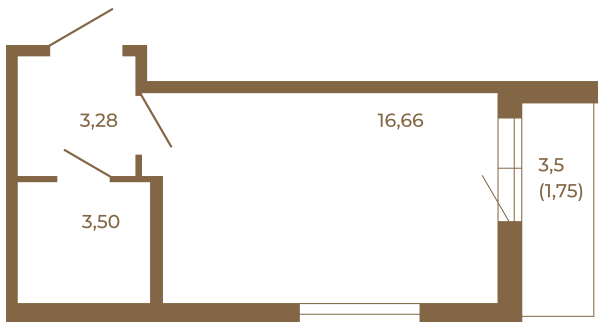

Таймс

Классическая студия 25 кв. м.

План квартиры с мебелью

23,44	
25,19	

План квартиры без мебели

23,44	
25,19	

Расположение квартиры на этаже

Адрес дома:

Россия, Ленинградская область, Всеволожский район, Сертолово, микрорайон Чёрная Речка

Площадь, кв.м. **25.19**

Жилая, кв.м. **16.3**

Корпус **12**

Этаж **4**

Стоимость:

0 руб.

(812) 335-0-214