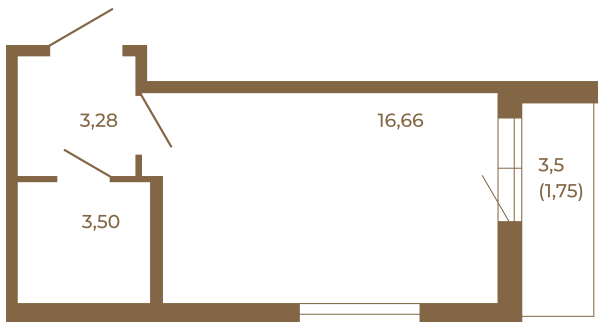

Таймс

Классическая студия 25 кв. м.

План квартиры с мебелью

23,44	
25,19	

План квартиры без мебели

23,44	
25,19	

Расположение квартиры на этаже

Адрес дома:

Россия, Ленинградская область, Всеволожский район, Сертолово, микрорайон Чёрная Речка

Площадь, кв.м. **25.19**

Жилая, кв.м. **16.4**

Корпус **12**

Этаж **3**

Стоимость:

0 руб.

(812) 335-0-214