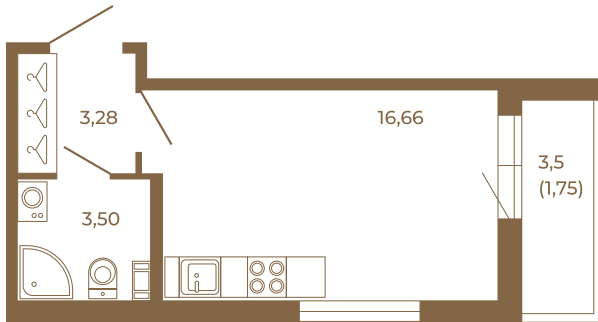

Таймс

Классическая студия 25 кв. м.

План квартиры с мебелью

23,44	
25,19	

План квартиры без мебели

23,44	
25,19	

Расположение квартиры на этаже

Адрес дома: