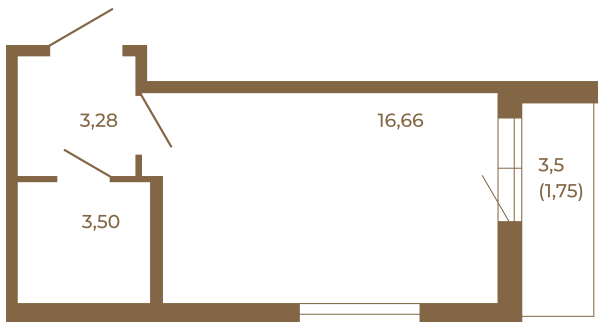

Таймс

Классическая студия 25 кв. м.

План квартиры с мебелью

| | |
|-------|--|
| 23,44 | |
| 25,19 | |

План квартиры без мебели

| | |
|-------|--|
| 23,44 | |
| 25,19 | |

Расположение квартиры на этаже

Адрес дома:

Россия, Ленинградская область, Всеволожский район, Сертолово, микрорайон Чёрная Речка

Площадь, кв.м. **25.19**

Жилая, кв.м. **16.3**

Корпус **12**

Этаж **2**

Стоимость:

0 руб.

(812) 335-0-214