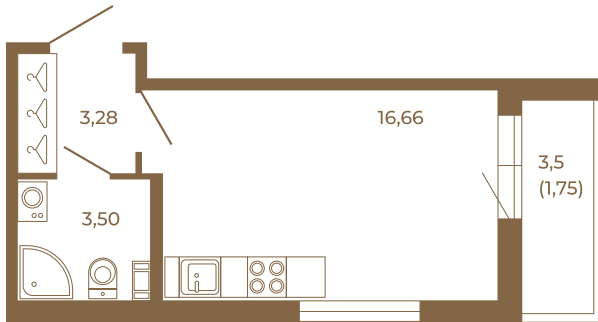

Таймс

Классическая студия 25 кв. м.

План квартиры с мебелью

| | |
|-------|--|
| 23,44 | |
| 25,19 | |

План квартиры без мебели

| | |
|-------|--|
| 23,44 | |
| 25,19 | |

Расположение квартиры на этаже

Адрес дома: