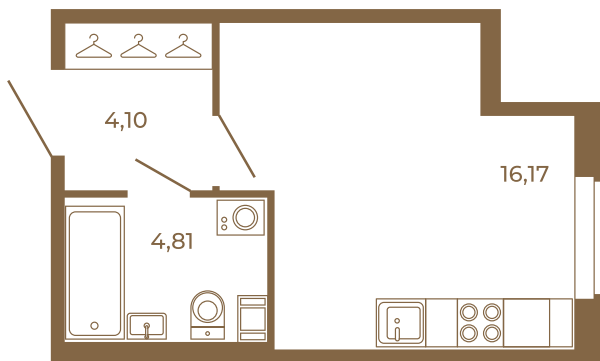

Таймс

Студия с просторной кухней-гостиной. удобной прихожей и большим санузлом

План квартиры с мебелью

25,08	
25,08	

План квартиры без мебели

25,08	
25,08	

Расположение квартиры на этаже

Адрес дома:

Россия, Ленинградская область, Всеволожский район, Сертолово, микрорайон Чёрная Речка

Площадь, кв.м. **25.08**

Жилая, кв.м. **15.8**

Корпус **12**

Этаж **1**

Стоимость:

0 руб.

(812) 335-0-214