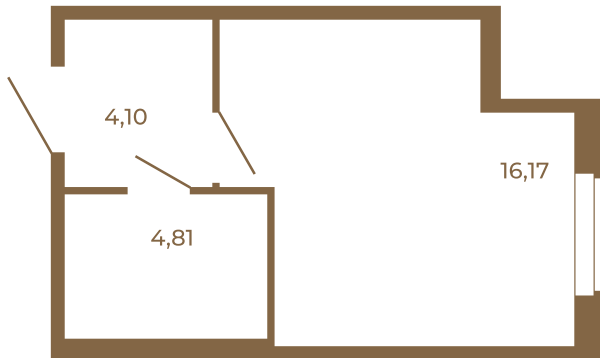

Таймс

Студия с просторной кухней-гостиной. удобной прихожей и большим санузлом

План квартиры с мебелью

25,08	
25,08	

План квартиры без мебели

25,08	
25,08	

Расположение квартиры на этаже

Адрес дома:

Россия, Ленинградская область, Всеволожский район, Сертолово, микрорайон Чёрная Речка

Площадь, кв.м. **25.08**

Жилая, кв.м. **15.8**

Корпус **12**

Этаж **1**

Стоимость:

0 руб.

(812) 335-0-214