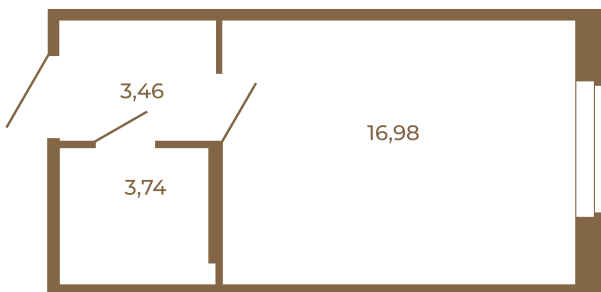

Таймс

Классическая студия 24 кв. м.

План квартиры с мебелью

24,18
24,18

План квартиры без мебели

24,18
24,18

Расположение квартиры на этаже

Адрес дома:

Россия, Ленинградская область, Всеволожский район, Сертолово, микрорайон Чёрная Речка

Площадь, кв.м. **24.18**

Жилая, кв.м. **16.6**

Корпус **12**

Этаж **1**

Стоимость:

0 руб.

(812) 335-0-214