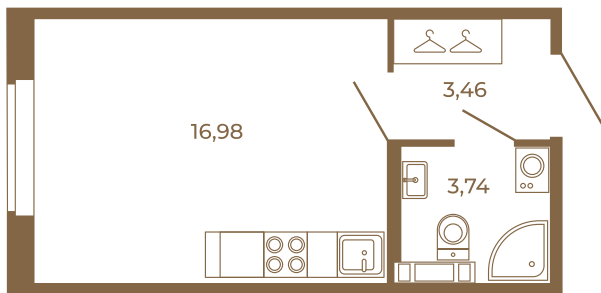

Таймс

Классическая студия 24 кв. м.

План квартиры с мебелью

24,18
24,18

План квартиры без мебели

24,18
24,18

Расположение квартиры на этаже

Адрес дома:

Россия, Ленинградская область, Всеволожский район, Сертолово, микрорайон Чёрная Речка

Площадь, кв.м. **24.18**

Жилая, кв.м. **16.6**

Корпус **12**

Этаж **1**

Стоимость:

0 руб.

(812) 335-0-214