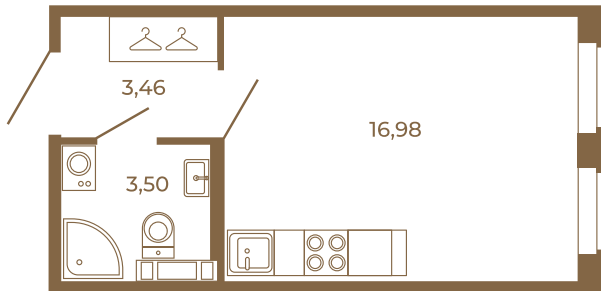

Таймс

Классическая студия 24 кв. м.

План квартиры с мебелью

23,94	
23,94	

План квартиры без мебели

23,94	
23,94	

Расположение квартиры на этаже

Адрес дома:

Россия, Ленинградская область, Всеволожский район, Сертолово, микрорайон Чёрная Речка

Площадь, кв.м. **23.94**

Жилая, кв.м. **16.7**

Корпус **12**

Этаж **4**

Стоимость:

0 руб.

(812) 335-0-214