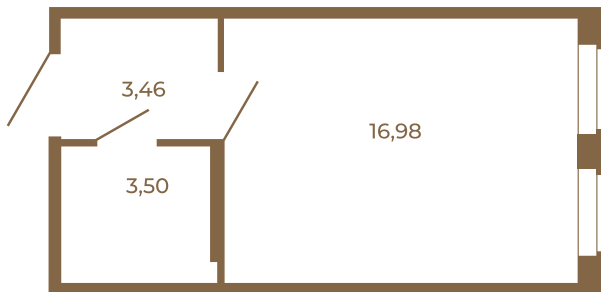

Таймс

Классическая студия 24 кв. м.

План квартиры с мебелью

23,94	
23,94	

План квартиры без мебели

23,94	
23,94	

Расположение квартиры на этаже

Адрес дома:

Россия, Ленинградская область, Всеволожский район, Сертолово, микрорайон Чёрная Речка

Площадь, кв.м. **23.94**

Жилая, кв.м. **16.7**

Корпус **12**

Этаж **4**

Стоимость:

0 руб.

(812) 335-0-214