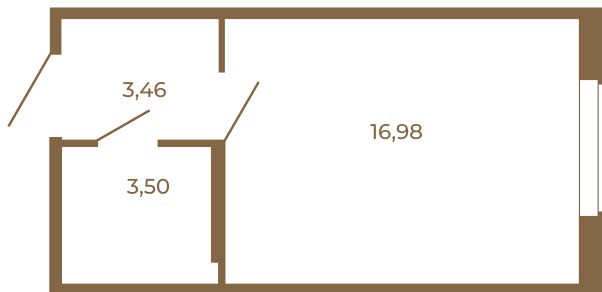

Таймс

Классическая студия 24 кв. м.

План квартиры с мебелью

23,94	
23,94	

План квартиры без мебели

23,94	
23,94	

Расположение квартиры на этаже

Адрес дома:

Россия, Ленинградская область, Всеволожский район, Сертолово, микрорайон Чёрная Речка

Площадь, кв.м. **23.94**

Жилая, кв.м. **16.6**

Корпус **12**

Этаж **3**

Стоимость:

0 руб.

(812) 335-0-214