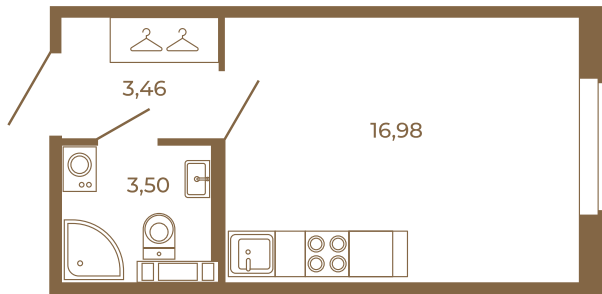

Таймс

Классическая студия 24 кв. м.

План квартиры с мебелью

23,94	
23,94	

План квартиры без мебели

23,94	
23,94	

Расположение квартиры на этаже

Адрес дома:

Россия, Ленинградская область, Всеволожский район, Сертолово, микрорайон Чёрная Речка

Площадь, кв.м. **23.94**

Жилая, кв.м. **16.6**

Корпус **12**

Этаж **3**

Стоимость:

0 руб.

(812) 335-0-214