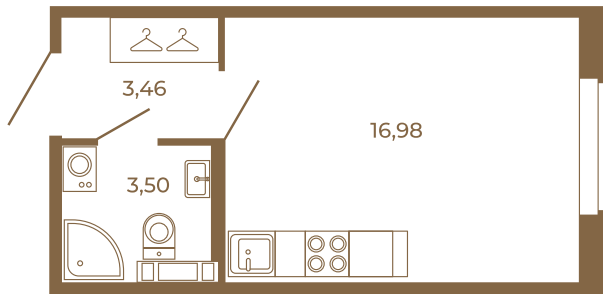

Таймс

Классическая студия 24 кв. м.

План квартиры с мебелью

23,94	
23,94	

План квартиры без мебели

23,94	
23,94	

Расположение квартиры на этаже

Адрес дома:

Россия, Ленинградская область, Всеволожский район, Сертолово, микрорайон Чёрная Речка

Площадь, кв.м. **23.94**

Жилая, кв.м. **16.7**

Корпус **12**

Этаж **2**

Стоимость:

0 руб.

(812) 335-0-214