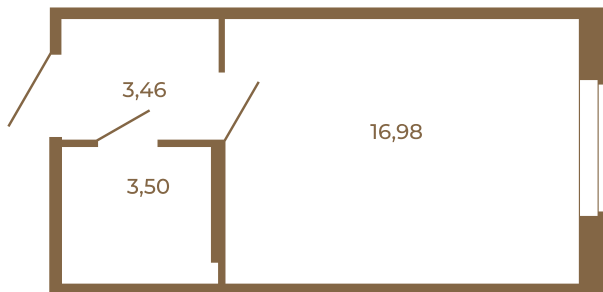

Таймс

Классическая студия 24 кв. м.

План квартиры с мебелью

23,94	
23,94	

План квартиры без мебели

23,94	
23,94	

Расположение квартиры на этаже

Адрес дома:

Россия, Ленинградская область, Всеволожский район, Сертолово, микрорайон Чёрная Речка

Площадь, кв.м. **23.94**

Жилая, кв.м. **16.7**

Корпус **12**

Этаж **2**

Стоимость:

0 руб.

(812) 335-0-214