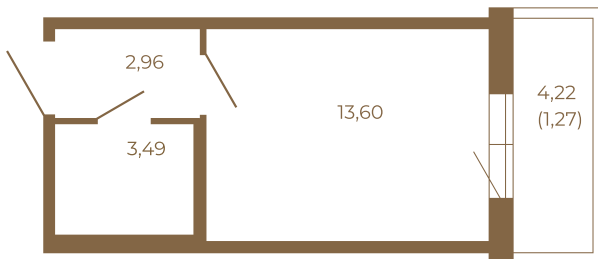

## Небольшая студия 21 кв. м.

План квартиры с мебелью

20,05	
21,32	

План квартиры без мебели

20,05	
21,32	

Расположение квартиры на этаже

Адрес дома:

Россия, Ленинградская область, Всеволожский район, Сертолово, микрорайон Чёрная Речка

Площадь, кв.м. **21.32**

Жилая, кв.м. **13.3**

Корпус **12**

Этаж **1**

Стоимость:

**0 руб.**

(812) 335-0-214