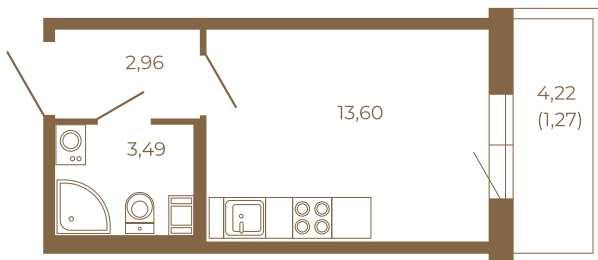

## Небольшая студия 21 кв. м.

План квартиры с мебелью

20,05	
21,32	

План квартиры без мебели

20,05	
21,32	

Расположение квартиры на этаже

Адрес дома:

Россия, Ленинградская область, Всеволожский район, Сертолово, микрорайон Чёрная Речка

Площадь, кв.м. **21.32**

Жилая, кв.м. **13.3**

Корпус **12**

Этаж **1**

Стоимость:

**0 руб.**

(812) 335-0-214