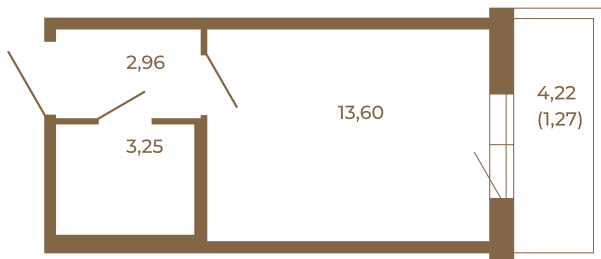

Таймс

Небольшая студия 21 кв. м.

План квартиры с мебелью

19,81	
21,08	

План квартиры без мебели

19,81	
21,08	

Расположение квартиры на этаже

Адрес дома:

Россия, Ленинградская область, Всеволожский район, Сертолово, микрорайон Чёрная Речка

Площадь, кв.м. **21.08**

Жилая, кв.м. **13.3**

Корпус **12**

Этаж **4**

Стоимость:

0 руб.

(812) 335-0-214