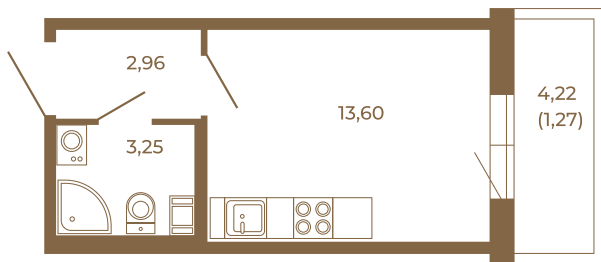

Таймс

Небольшая студия 21 кв. м.

План квартиры с мебелью

19,81	
21,08	

План квартиры без мебели

19,81	
21,08	

Расположение квартиры на этаже

Адрес дома:

Россия, Ленинградская область, Всеволожский район, Сертолово, микрорайон Чёрная Речка

Площадь, кв.м. **21.08**

Жилая, кв.м. **13.3**

Корпус **12**

Этаж **4**

Стоимость:

0 руб.

(812) 335-0-214