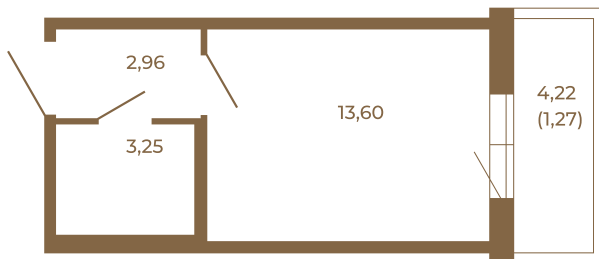

## Небольшая студия 21 кв. м.

План квартиры с мебелью

19,81	
21,08	

План квартиры без мебели

19,81	
21,08	

Расположение квартиры на этаже

Адрес дома:

Россия, Ленинградская область, Всеволожский район, Сертолово, микрорайон Чёрная Речка

Площадь, кв.м. **21.08**

Жилая, кв.м. **13.7**

Корпус **12**

Этаж **2**

Стоимость:

**0 руб.**

(812) 335-0-214