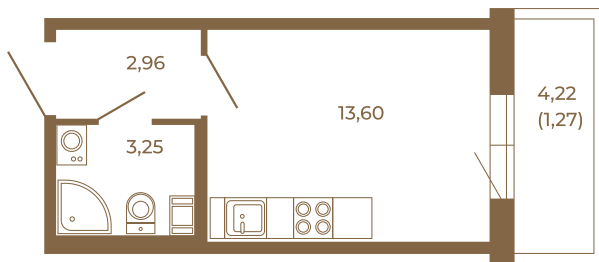

## Небольшая студия 21 кв. м.

План квартиры с мебелью

19,81	
21,08	

План квартиры без мебели

19,81	
21,08	

Расположение квартиры на этаже

Адрес дома:

Россия, Ленинградская область, Всеволожский район, Сертолово, микрорайон Чёрная Речка

Площадь, кв.м. **21.08**

Жилая, кв.м. **13.7**

Корпус **12**

Этаж **2**

Стоимость:

**0 руб.**

(812) 335-0-214