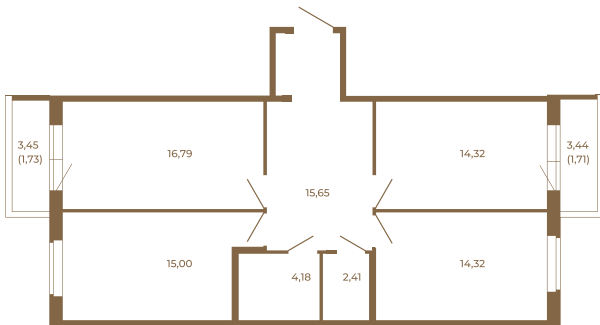

Таймс

Шикарная трехкомнатная квартира 85 кв. м. правильной формы с двумя прихожими и двумя остекленными балконами

План квартиры с мебелью

82,67
86,12

План квартиры без мебели

82,67
86,12

Расположение квартиры на этаже

Адрес дома:

Россия, Ленинградская область, Всеволожский район, Сертолово, микрорайон Чёрная Речка

Площадь, кв.м. **86.12**

Жилая, кв.м. **43.6**

Корпус **11**

Этаж **1**

Стоимость:

0 руб.