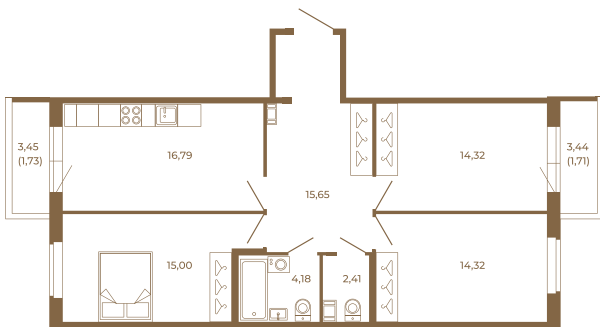

Таймс

Шикарная трехкомнатная квартира 85 кв. м. правильной формы с двумя прихожими и двумя остекленными балконами

План квартиры с мебелью

82,67
86,12

План квартиры без мебели

82,67
86,12

Расположение квартиры на этаже

Адрес дома:

Россия, Ленинградская область, Всеволожский район, Сертолово, микрорайон Чёрная Речка

Площадь, кв.м. **86.12**

Жилая, кв.м. **43.6**

Корпус **11**

Этаж **1**

Стоимость:

0 руб.