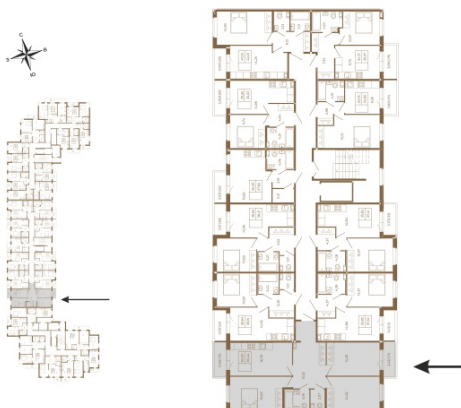

Таймс

Шикарная трехкомнатная квартира 85 кв. м. правильной формы с двумя прихожими и двумя остекленными балконами

План квартиры с мебелью

82,67
86,12

План квартиры без мебели

82,67
86,12

Расположение квартиры на этаже

Адрес дома:

Россия, Ленинградская область, Всеволожский район, Сертолово, микрорайон Чёрная Речка

Площадь, кв.м. **86.12**

Жилая, кв.м. **43.6**

Корпус **11**

Этаж **1**

Стоимость:

0 руб.