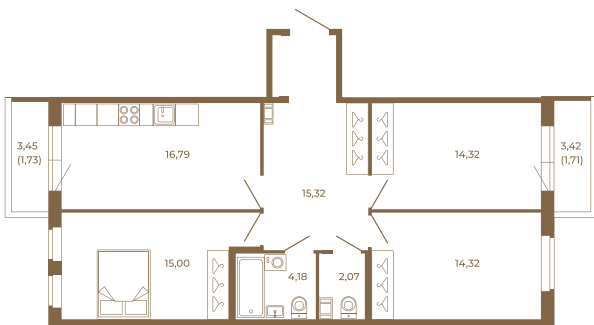

## Шикарная трехкомнатная квартира 85 кв. м. правильной формы с двумя прихожими и двумя остекленными балконами

План квартиры с мебелью

82,00
85,44

План квартиры без мебели

82,00
85,44

Расположение квартиры на этаже

Адрес дома:

Россия, Ленинградская область, Всеволожский район, Сертолово, микрорайон Чёрная Речка

Площадь, кв.м. **85.44**

Жилая, кв.м. **43.3**

Корпус **11**

Этаж **4**

Стоимость:

**0 руб.**