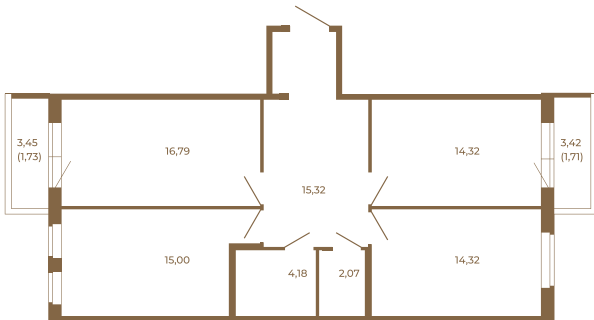

## Шикарная трехкомнатная квартира 85 кв. м. правильной формы с двумя прихожими и двумя остекленными балконами

План квартиры с мебелью

82,00
85,44

План квартиры без мебели

82,00
85,44

Расположение квартиры на этаже

Адрес дома:

Россия, Ленинградская область, Всеволожский район, Сертолово, микрорайон Чёрная Речка

Площадь, кв.м. **85.44**

Жилая, кв.м. **43.3**

Корпус **11**

Этаж **4**

Стоимость:

**0 руб.**