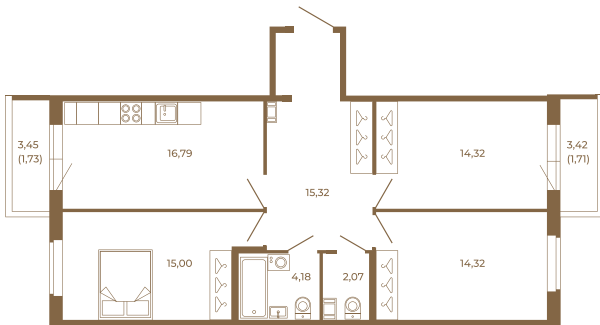

## Шикарная трехкомнатная квартира 85 кв. м. правильной формы с двумя прихожими и двумя остекленными балконами

План квартиры с мебелью

82,00
85,44

План квартиры без мебели

82,00
85,44

Расположение квартиры на этаже

Адрес дома:

Россия, Ленинградская область, Всеволожский район, Сертолово, микрорайон Чёрная Речка

Площадь, кв.м. **85.44**

Жилая, кв.м. **43.3**

Корпус **11**

Этаж **3**

Стоимость:

**0 руб.**