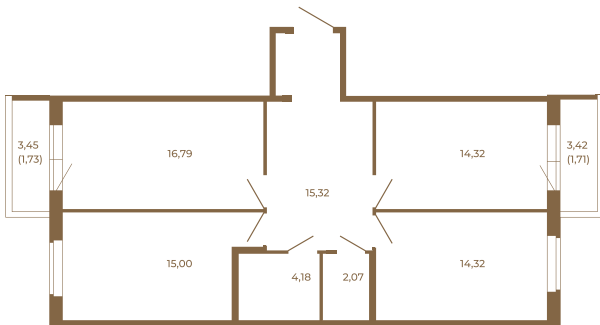

## Шикарная трехкомнатная квартира 85 кв. м. правильной формы с двумя прихожими и двумя остекленными балконами

План квартиры с мебелью

82,00
85,44

План квартиры без мебели

82,00
85,44

Расположение квартиры на этаже

Адрес дома:

Россия, Ленинградская область, Всеволожский район, Сертолово, микрорайон Чёрная Речка

Площадь, кв.м. **85.44**

Жилая, кв.м. **43.3**

Корпус **11**

Этаж **3**

Стоимость:

**0 руб.**