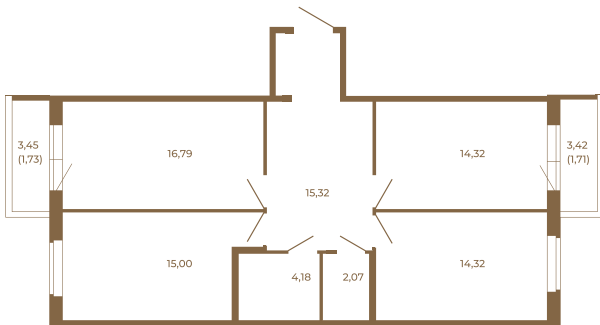

Таймс

Шикарная трехкомнатная квартира 85 кв. м. правильной формы с двумя прихожими и двумя остекленными балконами

План квартиры с мебелью

82,00
85,44

План квартиры без мебели

82,00
85,44

Расположение квартиры на этаже

Адрес дома:

Россия, Ленинградская область, Всеволожский район, Сертолово, микрорайон Чёрная Речка

Площадь, кв.м. **85.44**

Жилая, кв.м. **43**

Корпус **11**

Этаж **2**

Стоимость:

0 руб.