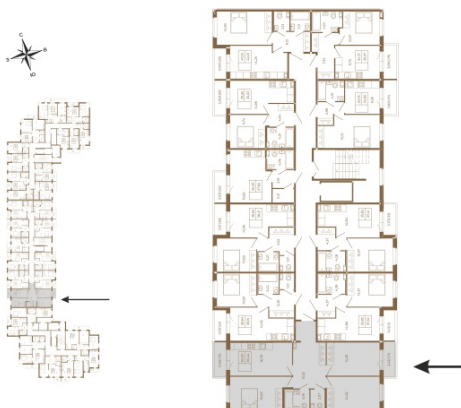

Таймс

Шикарная трехкомнатная квартира 85 кв. м. правильной формы с двумя прихожими и двумя остекленными балконами

План квартиры с мебелью

82,00
85,44

План квартиры без мебели

82,00
85,44

Расположение квартиры на этаже

Адрес дома:

Россия, Ленинградская область, Всеволожский район, Сертолово, микрорайон Чёрная Речка

Площадь, кв.м. **85.44**

Жилая, кв.м. **43**

Корпус **11**

Этаж **2**

Стоимость:

0 руб.