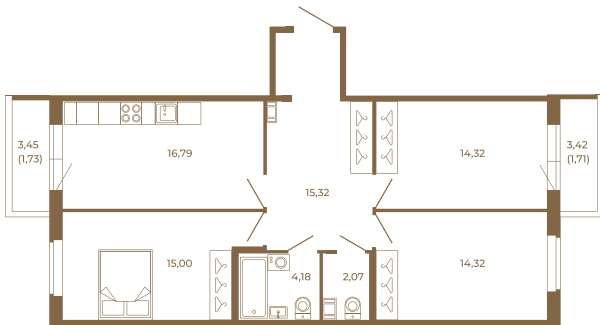

Таймс

Шикарная трехкомнатная квартира 85 кв. м. правильной формы с двумя прихожими и двумя остекленными балконами

План квартиры с мебелью

82,00
85,44

План квартиры без мебели

82,00
85,44

Расположение квартиры на этаже

Адрес дома:

Россия, Ленинградская область, Всеволожский район, Сертолово, микрорайон Чёрная Речка

Площадь, кв.м. **85.44**

Жилая, кв.м. **43**

Корпус **11**

Этаж **2**

Стоимость:

0 руб.