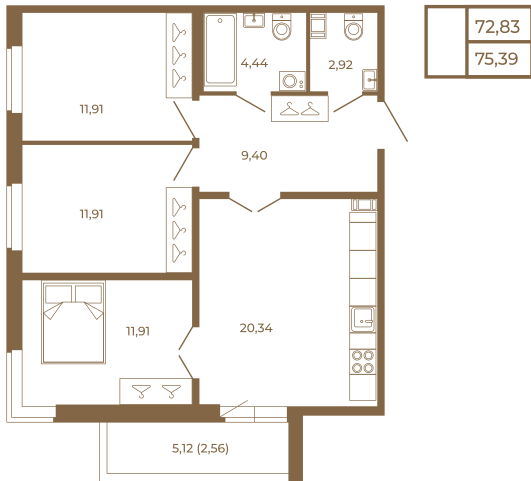

Таймс

**Трехкомнатная квартира 75 кв. м.
с большой кухней-гостиной. Из
спальни и кухни открывается
прекрасный вид на лес**

План квартиры с мебелью

План квартиры без мебели

Расположение квартиры на этаже

Адрес дома: