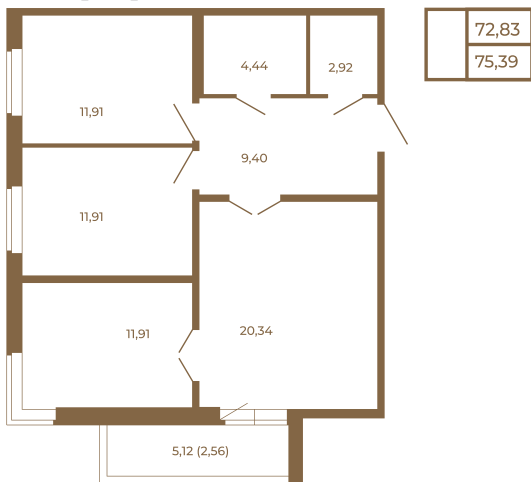

Таймс

**Трехкомнатная квартира 75 кв. м.
с большой кухней-гостиной. Из
спальни и кухни открывается
прекрасный вид на лес**

План квартиры с мебелью

План квартиры без мебели

Расположение квартиры на этаже

Адрес дома:

Россия, Ленинградская область, Всеволожский район, Сертолово, микрорайон Чёрная Речка

Площадь, кв.м. **75.39**

Жилая, кв.м. **35.6**

Корпус **11**

Этаж **1**

Стоимость:

0 руб.

(812) 335-0-214