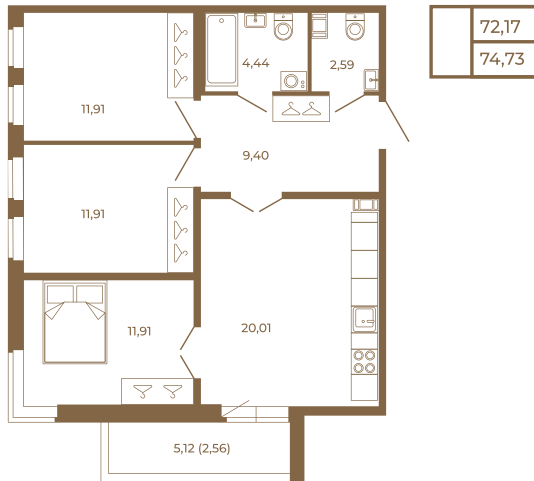

Таймс

**Трехкомнатная квартира 75 кв. м..
с большой кухней-гостиной. Из
спальни и кухни открывается
прекрасный вид на лес**

План квартиры с мебелью

План квартиры без мебели

Расположение квартиры на этаже

Адрес дома: