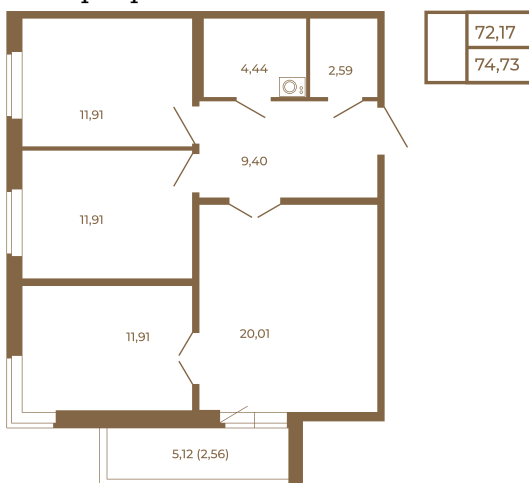

Таймс

**Трехкомнатная квартира 75 кв. м..
с большой кухней-гостиной. Из
спальни и кухни открывается
прекрасный вид на лес**

План квартиры с мебелью

План квартиры без мебели

Расположение квартиры на этаже

Адрес дома: