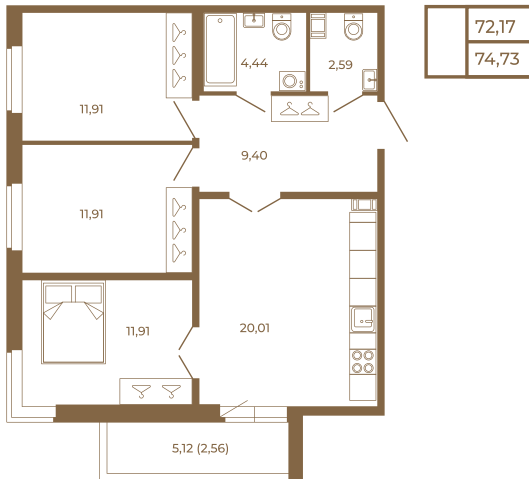

Таймс

**Трехкомнатная квартира 75 кв. м..
с большой кухней-гостиной. Из
спальни и кухни открывается
прекрасный вид на лес**

План квартиры с мебелью

План квартиры без мебели

Расположение квартиры на этаже

Адрес дома: