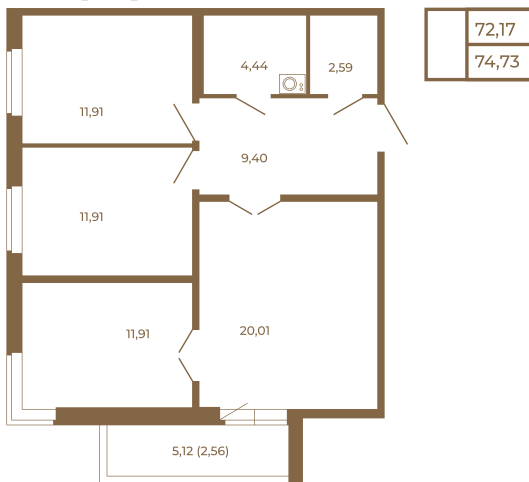

Таймс

**Трехкомнатная квартира 75 кв. м.
с большой кухней-гостиной. Из
спальни и кухни открывается
прекрасный вид на лес**

План квартиры с мебелью

План квартиры без мебели

Расположение квартиры на этаже

Адрес дома: