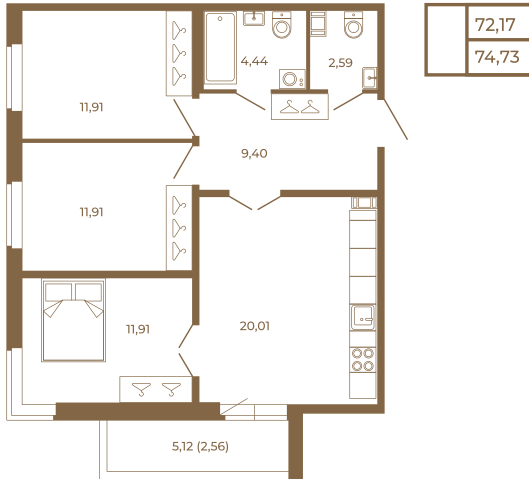

Таймс

**Трехкомнатная квартира 75 кв. м.
с большой кухней-гостиной. Из
спальни и кухни открывается
прекрасный вид на лес**

План квартиры с мебелью

План квартиры без мебели

Расположение квартиры на этаже

Адрес дома: