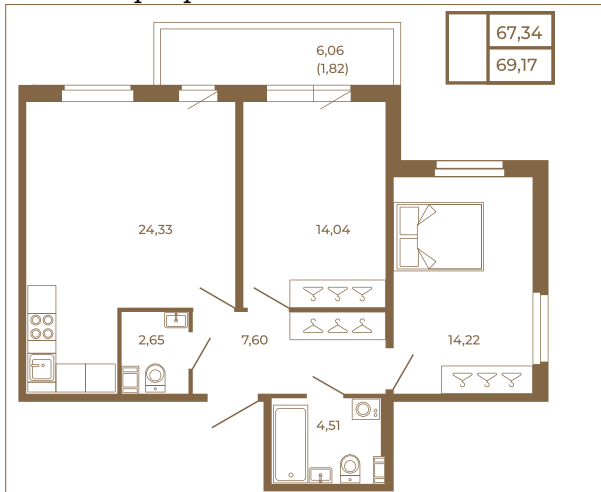

Таймс

Отличная двухкомнатная квартира 68 кв. м. с большой кухней- гостиной

План квартиры с мебелью

План квартиры без мебели

Расположение квартиры на этаже

Адрес дома:

Россия, Ленинградская область, Всеволожский район, Сертолово, микрорайон Чёрная Речка

Площадь, кв.м. **69.17**

Жилая, кв.м. **28.2**

Корпус **11**

Этаж **1**

Стоимость:

0 руб.

(812) 335-0-214