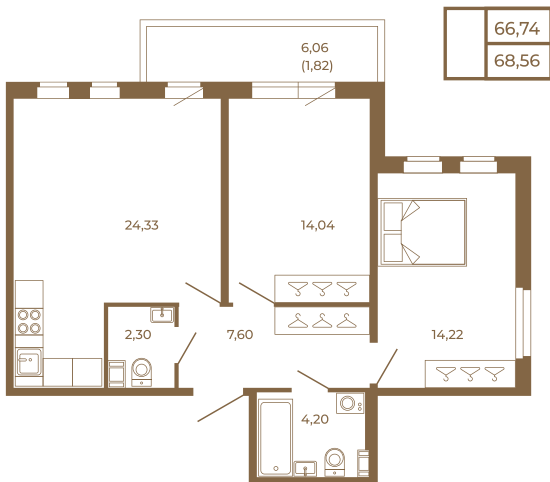

## Отличная двухкомнатная квартира 68 кв. м. с большой кухней- гостиной

План квартиры с мебелью

План квартиры без мебели

Расположение квартиры на этаже

Адрес дома:

Россия, Ленинградская область, Всеволожский район, Сертолово, микрорайон Чёрная Речка

Площадь, кв.м. **68.56**

Жилая, кв.м. **28**

Корпус **11**

Этаж **4**

Стоимость:

**0 руб.**

(812) 335-0-214