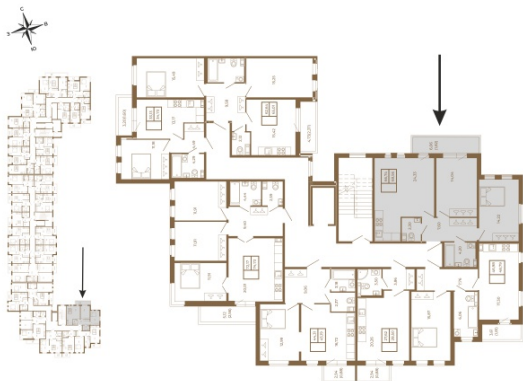

## Отличная двухкомнатная квартира 68 кв. м. с большой кухней- гостиной

План квартиры с мебелью

План квартиры без мебели

Расположение квартиры на этаже

Адрес дома:

Россия, Ленинградская область, Всеволожский район, Сертолово, микрорайон Чёрная Речка

Площадь, кв.м. **68.56**

Жилая, кв.м. **28**

Корпус **11**

Этаж **4**

Стоимость:

**0 руб.**

(812) 335-0-214