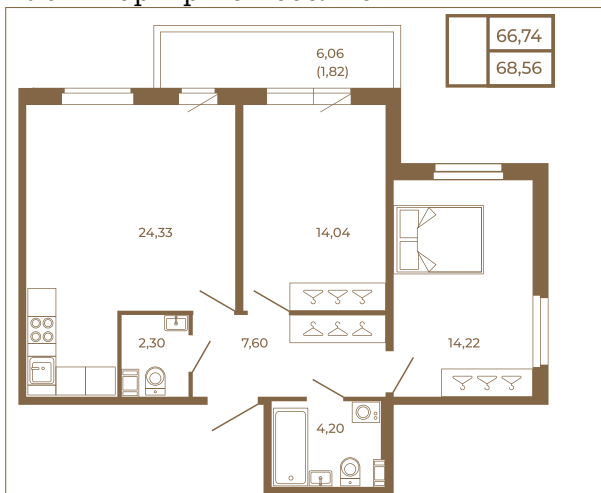

Таймс

Отличная двухкомнатная квартира 68 кв. м. с большой кухней- гостиной

План квартиры с мебелью

План квартиры без мебели

Расположение квартиры на этаже

Адрес дома:

Россия, Ленинградская область, Всеволожский район, Сертолово, микрорайон Чёрная Речка

Площадь, кв.м. **68.56**

Жилая, кв.м. **28**

Корпус **11**

Этаж **3**

Стоимость:

0 руб.

(812) 335-0-214