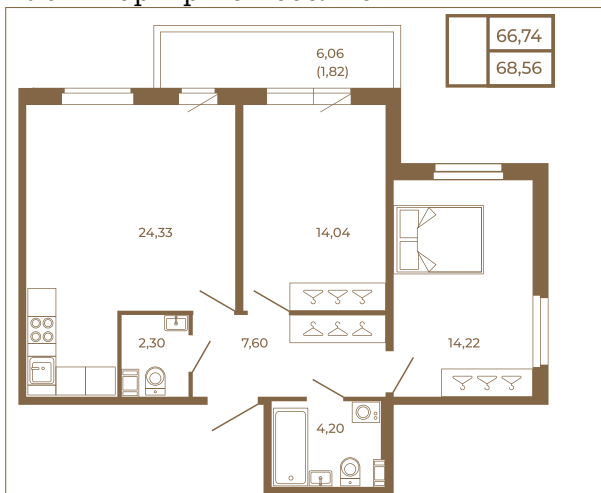

## Отличная двухкомнатная квартира 68 кв. м. с большой кухней- гостиной

План квартиры с мебелью

План квартиры без мебели

Расположение квартиры на этаже

Адрес дома:

Россия, Ленинградская область, Всеволожский район, Сертолово, микрорайон Чёрная Речка

Площадь, кв.м. **68.56**

Жилая, кв.м. **27.9**

Корпус **11**

Этаж **2**

Стоимость:

**0 руб.**

(812) 335-0-214