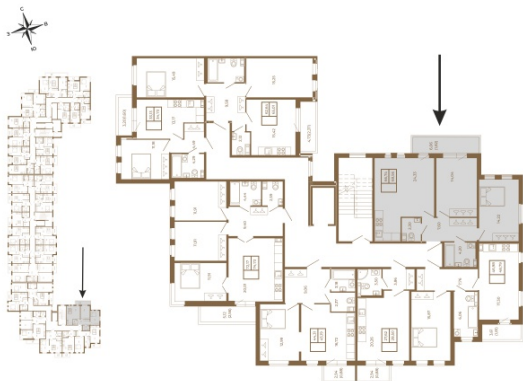

## Отличная двухкомнатная квартира 68 кв. м. с большой кухней- гостиной

План квартиры с мебелью

План квартиры без мебели

Расположение квартиры на этаже

Адрес дома:

Россия, Ленинградская область, Всеволожский район, Сертолово, микрорайон Чёрная Речка

Площадь, кв.м. **68.56**

Жилая, кв.м. **27.9**

Корпус **11**

Этаж **2**

Стоимость:

**0 руб.**

(812) 335-0-214