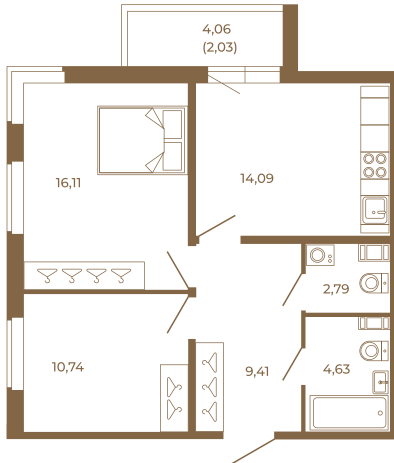

Таймс

Классическая двухкомнатная квартира 59 кв. м.

План квартиры с мебелью

57,77
59,80

План квартиры без мебели

57,77
59,80

Расположение квартиры на этаже

Адрес дома: