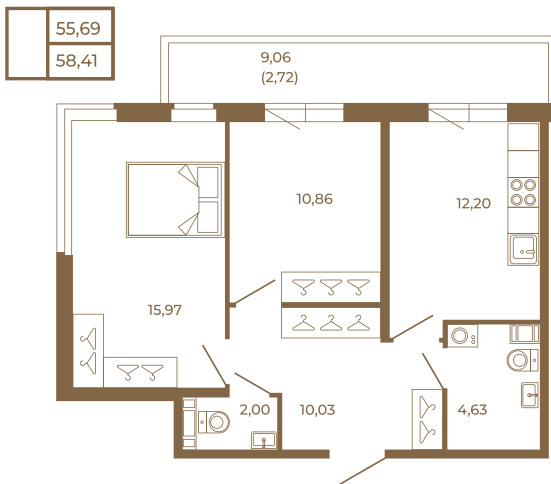

Таймс

Классическая двухкомнатная квартира с огромным остекленным балконом

План квартиры с мебелью

План квартиры без мебели

Расположение квартиры на этаже

Адрес дома:

Россия, Ленинградская область, Всеволожский район, Сертолово, микрорайон Чёрная Речка

Площадь, кв.м. **58.41**

Жилая, кв.м. **26.8**

Корпус **11**

Этаж **1**

Стоимость:

0 руб.

(812) 335-0-214