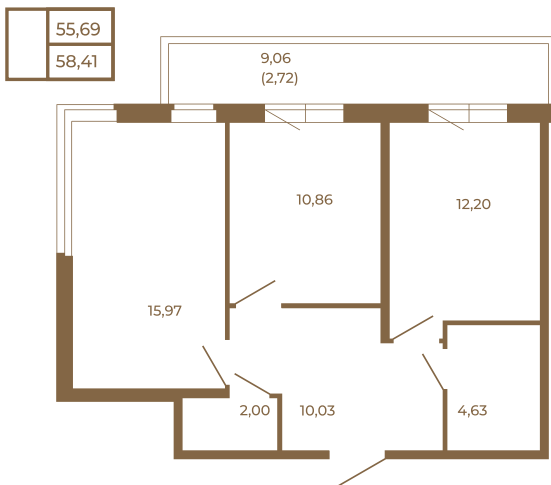

Таймс

Классическая двухкомнатная квартира с огромным остекленным балконом

План квартиры с мебелью

План квартиры без мебели

Расположение квартиры на этаже

Адрес дома:

Россия, Ленинградская область, Всеволожский район, Сертолово, микрорайон Чёрная Речка

Площадь, кв.м. **58.41**

Жилая, кв.м. **26.8**

Корпус **11**

Этаж **1**

Стоимость:

0 руб.

(812) 335-0-214