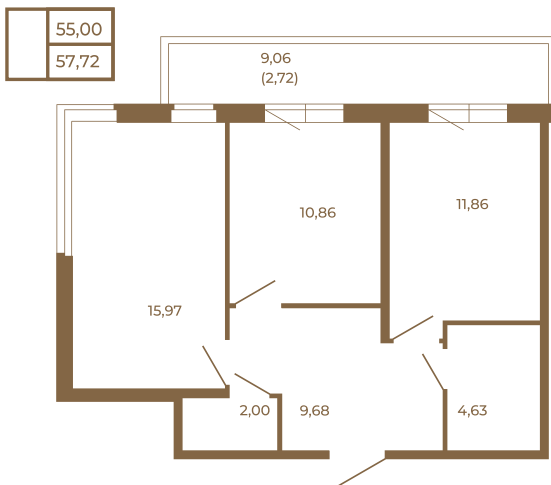

Таймс

Классическая двухкомнатная квартира с огромным остекленным балконом

План квартиры с мебелью

План квартиры без мебели

Расположение квартиры на этаже

Адрес дома:

Россия, Ленинградская область, Всеволожский район, Сертолово, микрорайон Чёрная Речка

Площадь, кв.м. **57.72**

Жилая, кв.м. **26.6**

Корпус **11**

Этаж **4**

Стоимость:

0 руб.

(812) 335-0-214