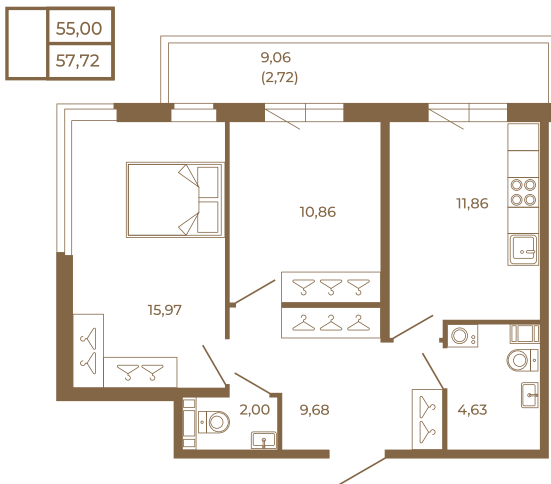

Таймс

Классическая двухкомнатная квартира с огромным остекленным балконом

План квартиры с мебелью

План квартиры без мебели

Расположение квартиры на этаже

Адрес дома:

Россия, Ленинградская область, Всеволожский район, Сертолово, микрорайон Чёрная Речка

Площадь, кв.м. **57.72**

Жилая, кв.м. **26.6**

Корпус **11**

Этаж **4**

Стоимость:

0 руб.

(812) 335-0-214