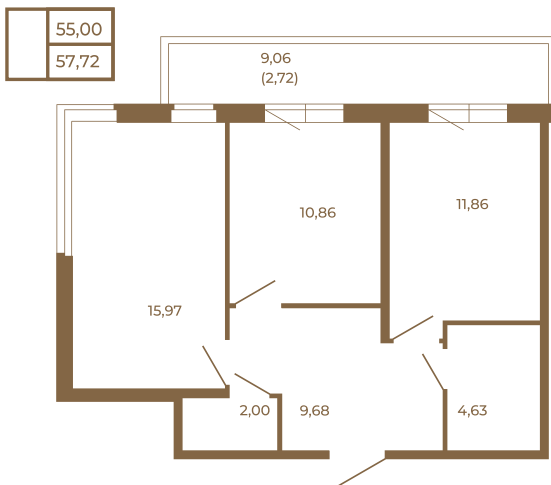

## Классическая двухкомнатная квартира с огромным остекленным балконом

План квартиры с мебелью

План квартиры без мебели

Расположение квартиры на этаже

Адрес дома:

Россия, Ленинградская область, Всеволожский район, Сертолово, микрорайон Чёрная Речка

Площадь, кв.м. **57.72**

Жилая, кв.м. **26.5**

Корпус **11**

Этаж **3**

Стоимость:

**0 руб.**

(812) 335-0-214