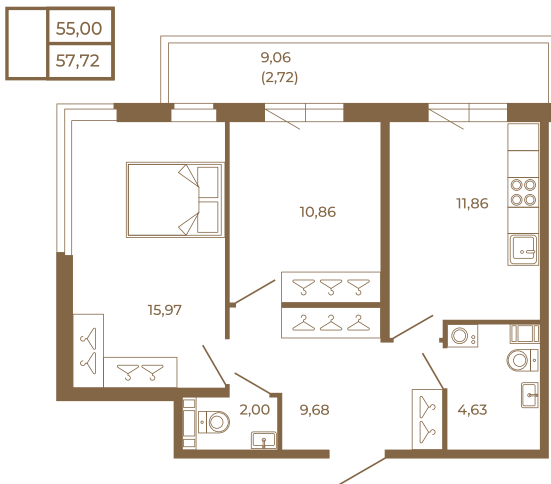

## Классическая двухкомнатная квартира с огромным остекленным балконом

План квартиры с мебелью

План квартиры без мебели

Расположение квартиры на этаже

Адрес дома:

Россия, Ленинградская область, Всеволожский район, Сертолово, микрорайон Чёрная Речка

Площадь, кв.м. **57.72**

Жилая, кв.м. **26.5**

Корпус **11**

Этаж **3**

Стоимость:

**0 руб.**

(812) 335-0-214