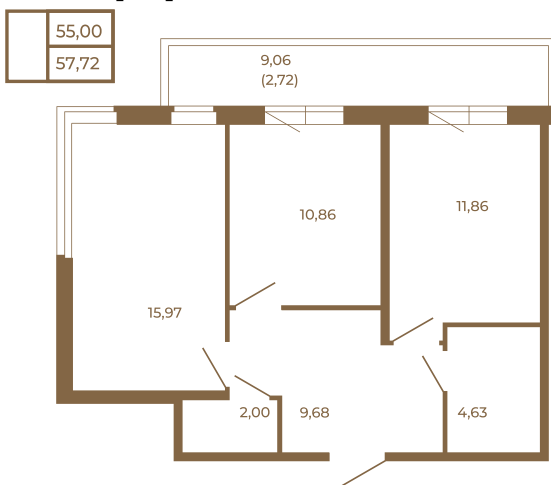

Таймс

Классическая двухкомнатная квартира с огромным остекленным балконом

План квартиры с мебелью

План квартиры без мебели

Расположение квартиры на этаже

Адрес дома:

Россия, Ленинградская область, Всеволожский район, Сертолово, микрорайон Чёрная Речка

Площадь, кв.м. **57.72**

Жилая, кв.м. **26.5**

Корпус **11**

Этаж **2**

Стоимость:

0 руб.

(812) 335-0-214