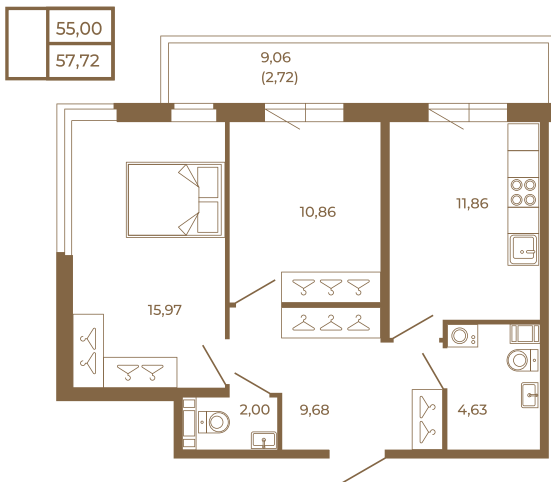

Таймс

Классическая двухкомнатная квартира с огромным остекленным балконом

План квартиры с мебелью

План квартиры без мебели

Расположение квартиры на этаже

Адрес дома:

Россия, Ленинградская область, Всеволожский район, Сертолово, микрорайон Чёрная Речка

Площадь, кв.м. **57.72**

Жилая, кв.м. **26.5**

Корпус **11**

Этаж **2**

Стоимость:

0 руб.

(812) 335-0-214