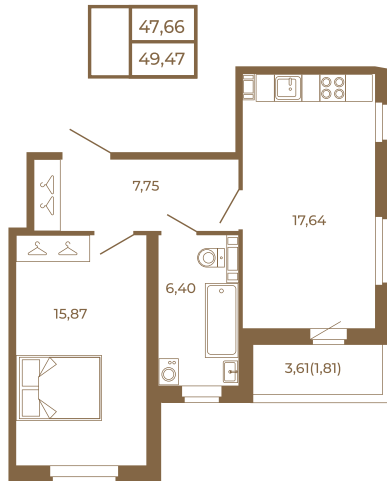

# Таймс

**Необычная евродвушка с  
просторной кухней-гостиной.  
большим санзлом с окном и видом  
на лес**

План квартиры с мебелью

План квартиры без мебели

Адрес дома:  
Россия, Ленинградская область, Всеволожский  
район, Сертолово, микрорайон Чёрная Речка

Площадь, кв.м. **49.47**

Жилая, кв.м. **15.8**

Корпус **11**

Этаж **1**

Стоимость:

**0 руб.**

(812) 335-0-214