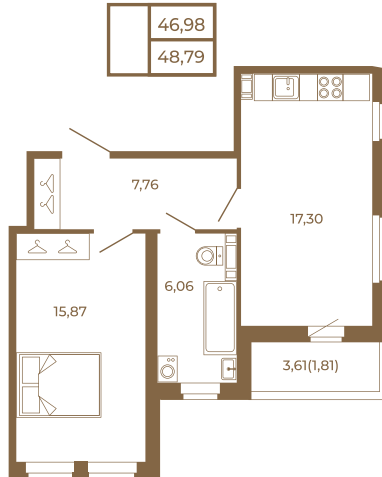

Таймс

**Необычная евродвушка с
просторной кухней-гостиной.
большим санзлом с окном и видом
на лес**

План квартиры с мебелью

План квартиры без мебели

Расположение квартиры на этаже

Адрес дома:

Россия, Ленинградская область, Всеволожский район, Сертолово, микрорайон Чёрная Речка

Площадь, кв.м. **48.79**

Жилая, кв.м. **15.7**

Корпус **11**

Этаж **4**

Стоимость:

0 руб.

(812) 335-0-214