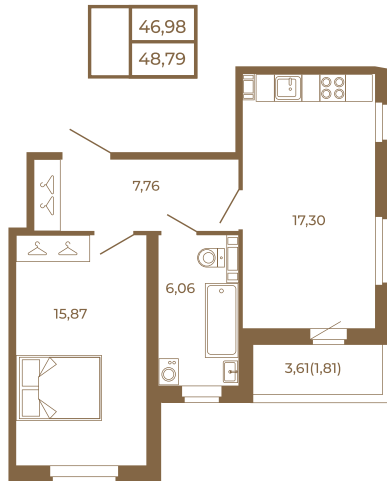

# Таймс

**Необычная евродвушка с  
просторной кухней-гостиной.  
большим санзлом с окном и видом  
на лес**

План квартиры с мебелью

План квартиры без мебели

Расположение квартиры на этаже

Адрес дома:

Россия, Ленинградская область, Всеволожский район, Сертолово, микрорайон Чёрная Речка

Площадь, кв.м. **48.79**

Жилая, кв.м. **15.8**

Корпус **11**

Этаж **3**

Стоимость:

**0 руб.**

(812) 335-0-214