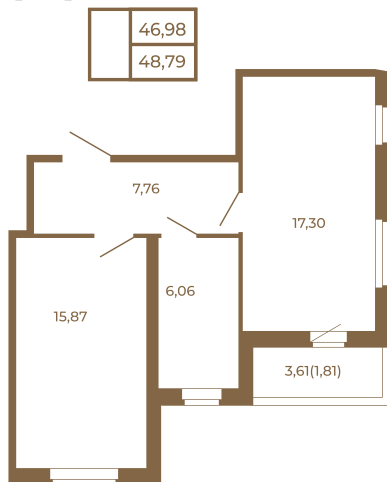

# Таймс

**Необычная евродвушка с  
просторной кухней-гостиной.  
большим санзлом с окном и видом  
на лес**

План квартиры с мебелью

План квартиры без мебели

Расположение квартиры на этаже

Адрес дома:

Россия, Ленинградская область, Всеволожский район, Сертолово, микрорайон Чёрная Речка

Площадь, кв.м. **48.79**

Жилая, кв.м. **15.8**

Корпус **11**

Этаж **3**

Стоимость:

**0 руб.**

(812) 335-0-214