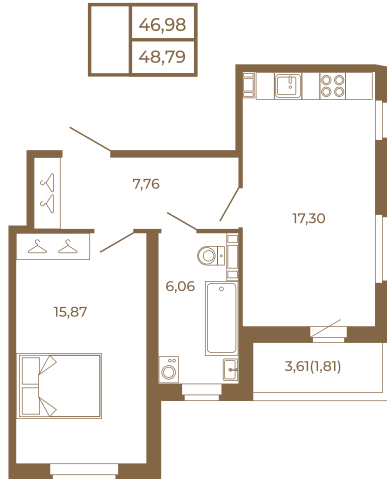

# Таймс

**Необычная евродвушка с  
просторной кухней-гостиной.  
большим санзлом с окном и видом  
на лес**

План квартиры с мебелью

План квартиры без мебели

Расположение квартиры на этаже

Адрес дома:

Россия, Ленинградская область, Всеволожский район, Сертолово, микрорайон Чёрная Речка

Площадь, кв.м. **48.79**

Жилая, кв.м. **15.6**

Корпус **11**

Этаж **2**

Стоимость:

**0 руб.**

(812) 335-0-214