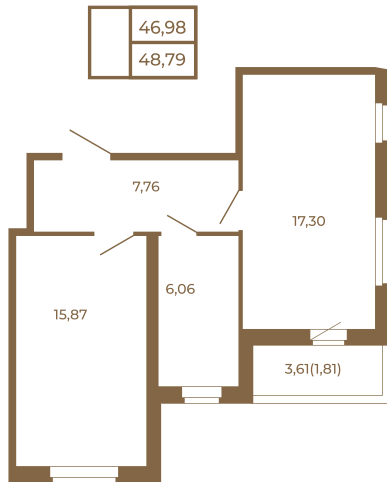

# Таймс

**Необычная евродвушка с  
просторной кухней-гостиной.  
большим санзлом с окном и видом  
на лес**

План квартиры с мебелью

План квартиры без мебели

Расположение квартиры на этаже

Адрес дома:

Россия, Ленинградская область, Всеволожский район, Сертолово, микрорайон Чёрная Речка

Площадь, кв.м. **48.79**

Жилая, кв.м. **15.6**

Корпус **11**

Этаж **2**

Стоимость:

**0 руб.**

(812) 335-0-214