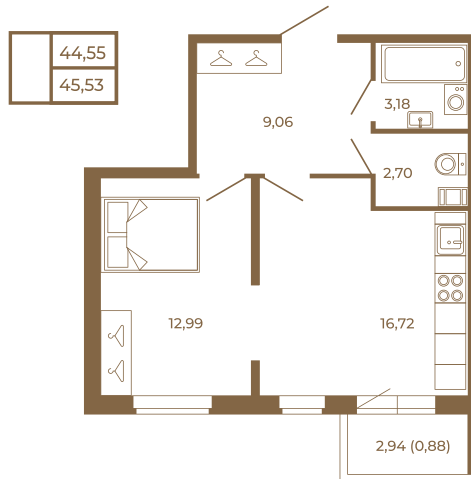

Таймс

Евродвушка-трансформер с видом на лес

План квартиры с мебелью

План квартиры без мебели

Расположение квартиры на этаже

Адрес дома:

Россия, Ленинградская область, Всеволожский район, Сертолово, микрорайон Чёрная Речка

Площадь, кв.м. **45.53**

Жилая, кв.м. **12.8**

Корпус **11**

Этаж **1**

Стоимость:

0 руб.

(812) 335-0-214