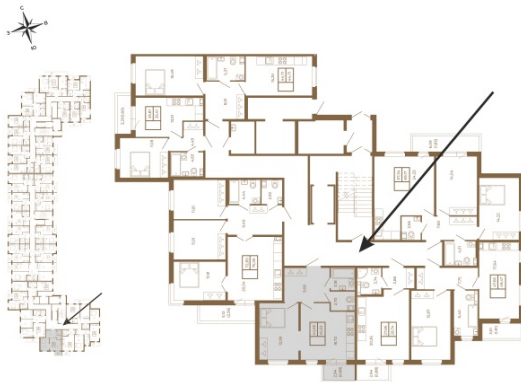

Таймс

Евродвушка-трансформер с видом на лес

План квартиры с мебелью

План квартиры без мебели

Расположение квартиры на этаже

Адрес дома:

Россия, Ленинградская область, Всеволожский район, Сертолово, микрорайон Чёрная Речка

Площадь, кв.м. **45.53**

Жилая, кв.м. **12.8**

Корпус **11**

Этаж **1**

Стоимость:

0 руб.

(812) 335-0-214