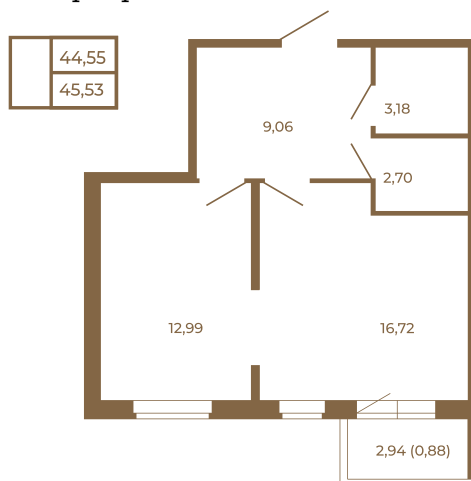

Таймс

Евродвушка-трансформер с видом на лес

План квартиры с мебелью

План квартиры без мебели

Расположение квартиры на этаже

Адрес дома:

Россия, Ленинградская область, Всеволожский район, Сертолово, микрорайон Чёрная Речка

Площадь, кв.м. **45.53**

Жилая, кв.м. **12.8**

Корпус **11**

Этаж **1**

Стоимость:

0 руб.

(812) 335-0-214