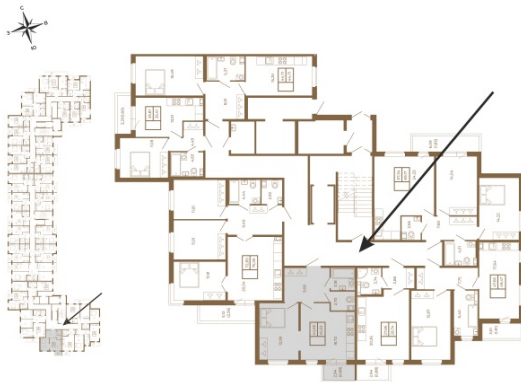

## Евродвушка-трансформер с видом на лес

План квартиры с мебелью

План квартиры без мебели

Расположение квартиры на этаже

Адрес дома:

Россия, Ленинградская область, Всеволожский район, Сертолово, микрорайон Чёрная Речка

Площадь, кв.м. **45.19**

Жилая, кв.м. **12.9**

Корпус **11**

Этаж **4**

Стоимость:

**0 руб.**

(812) 335-0-214