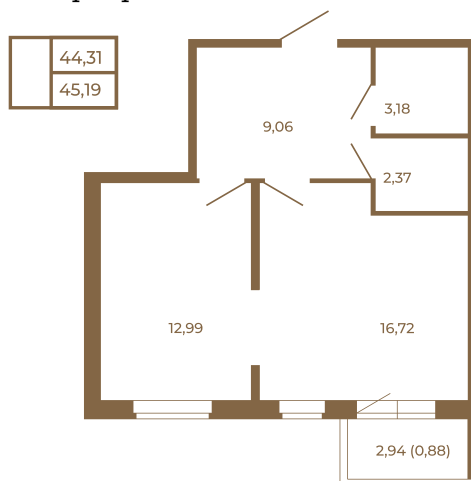

## Евродвушка-трансформер с видом на лес

План квартиры с мебелью

План квартиры без мебели

Расположение квартиры на этаже

Адрес дома:

Россия, Ленинградская область, Всеволожский район, Сертолово, микрорайон Чёрная Речка

Площадь, кв.м. **45.19**

Жилая, кв.м. **12.9**

Корпус **11**

Этаж **4**

Стоимость:

**0 руб.**

(812) 335-0-214